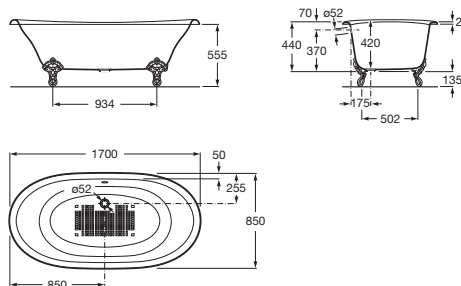

NEWCAST

Nohy pro vanu Newcast Eagle

CENA (VČETNĚ DPH)

23282,82 Kč

TECHNICKÉ VÝKRESY

CHARAKTERISTIKY

KOMPATIBILNÍ S

litinová smaltovaná vana

233650..0

Litinová smaltovaná vana,
antislip, obsah 222 l.
Materiál 7 mm litina, 1,5
mm smalt

233650..2

Litinová smaltovaná vana,
antislip, obsah 222 l.
Materiál 7 mm litina, 1,5
mm smalt

233650..3

Litinová smaltovaná vana,
antislip, obsah 222 l.
Materiál 7 mm litina, 1,5
mm smalt