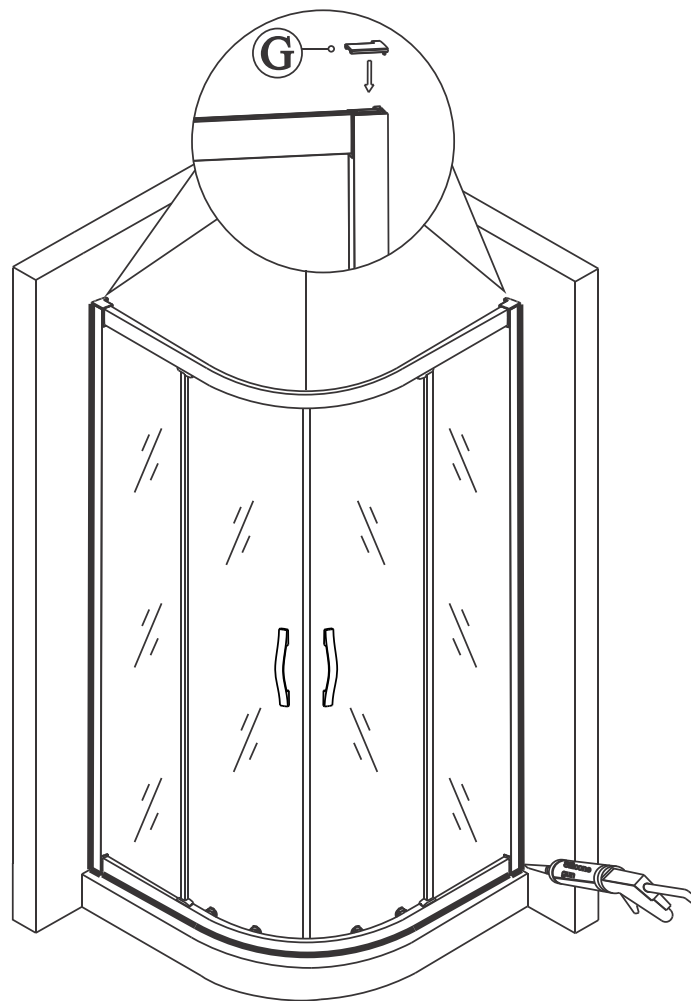

12

CE

GELCO s.r.o., Makovského 1341,
163 00 Praha 6

07

Glass shower enclosure
cleaning efficiency: conforming
impact resistance: conforming
operating life: conforming

Skleněné sprchové zástěny
schopnost čištění: vyhovuje
odolnost proti nárazu: vyhovuje
životnost: vyhovuje