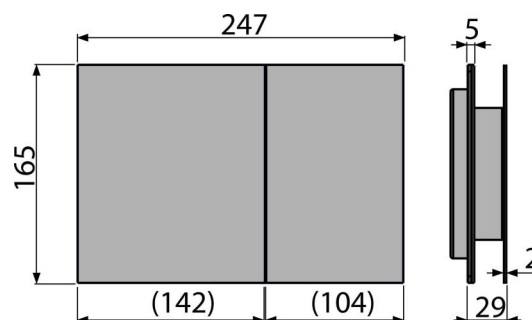

## Objednací kód, Logistické informace

Kód	EAN	Barva	Hmotnost (kus   balení   paleta)	Rozměr (kus   balení)	Množství (balení   paleta)
AIR LIGHT R	8595580524111	Rainbow, alunox-mat	10   160 ks	315×210×120   595×395×435 mm	10   160 ks