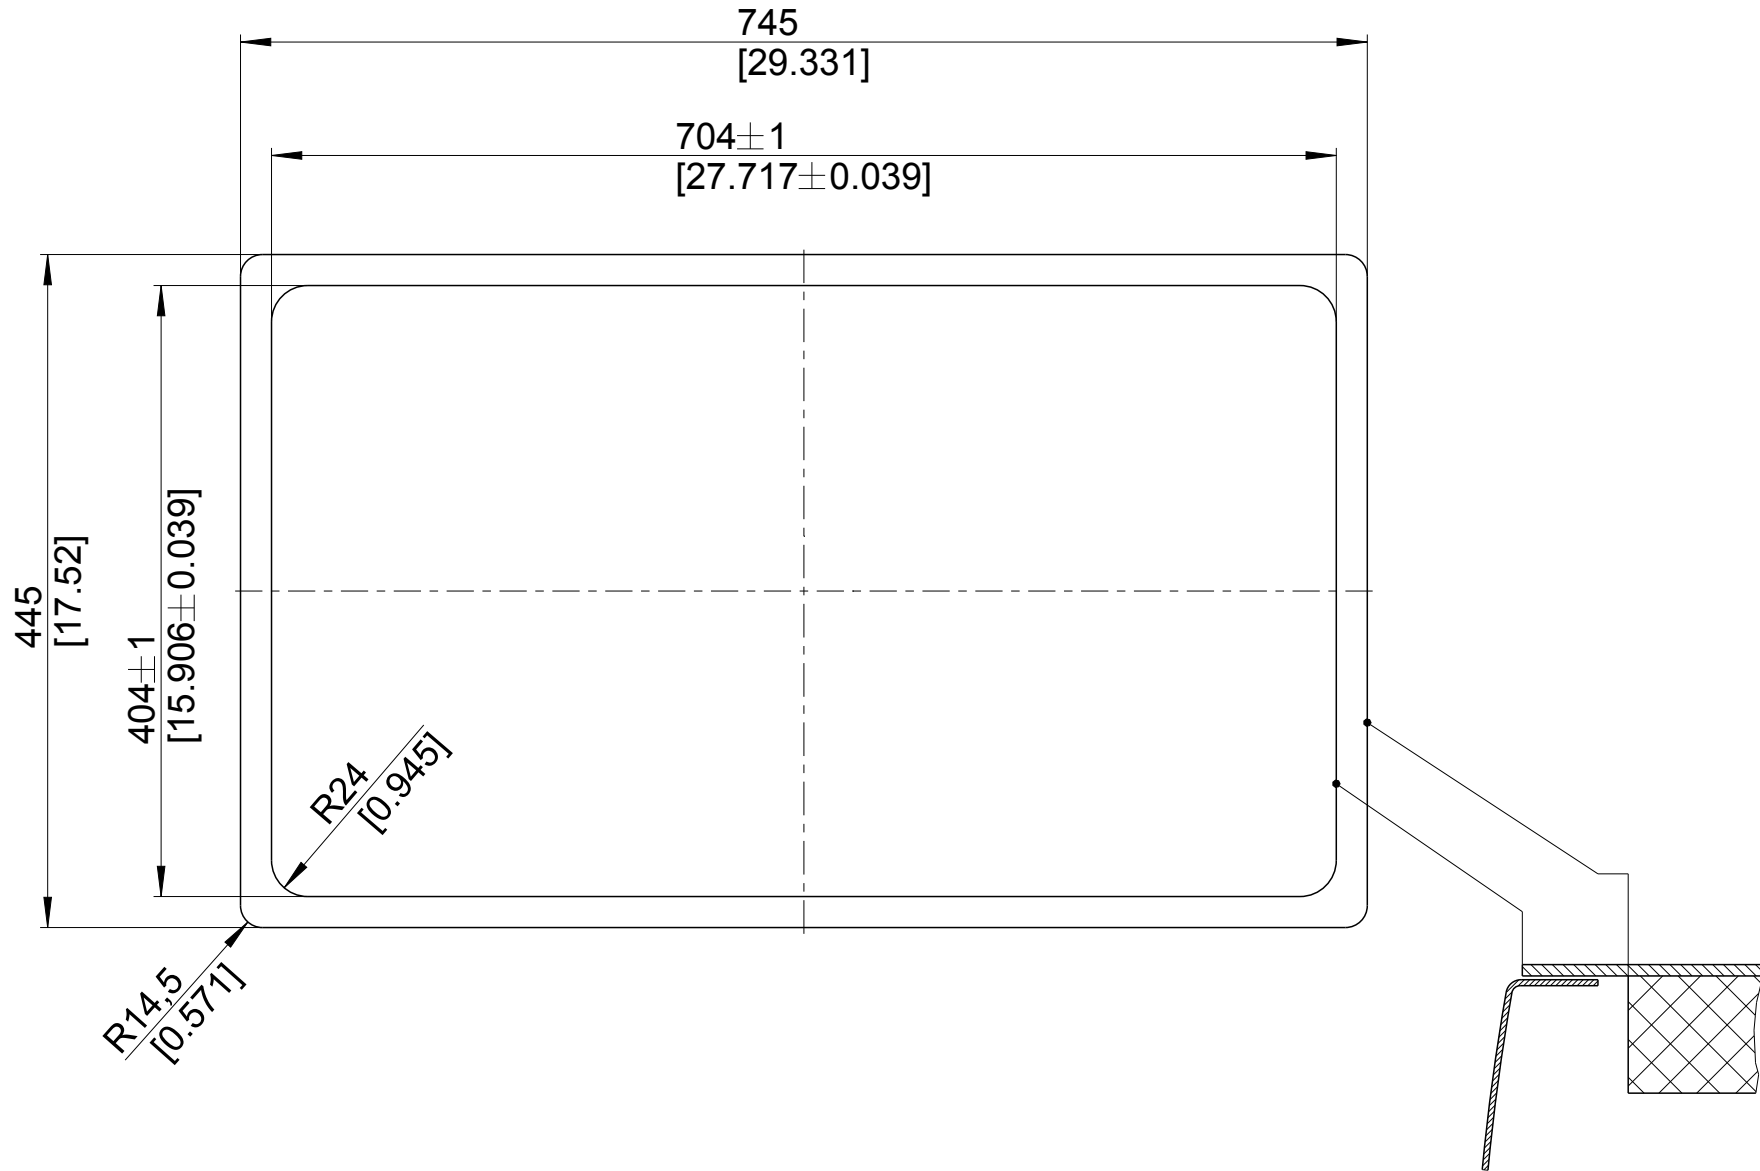

mm  
[inch]

**BLANCO**

BLANCO ANDANO 700-IF

Änderungen vorbehalten. Aktuellste Version im Internet.  
Subject to modifications. Latest version on the internet.

Edelstahl / Stainless steel

M 1:5

03/2015

andano\_700-if\_s\_b\_f