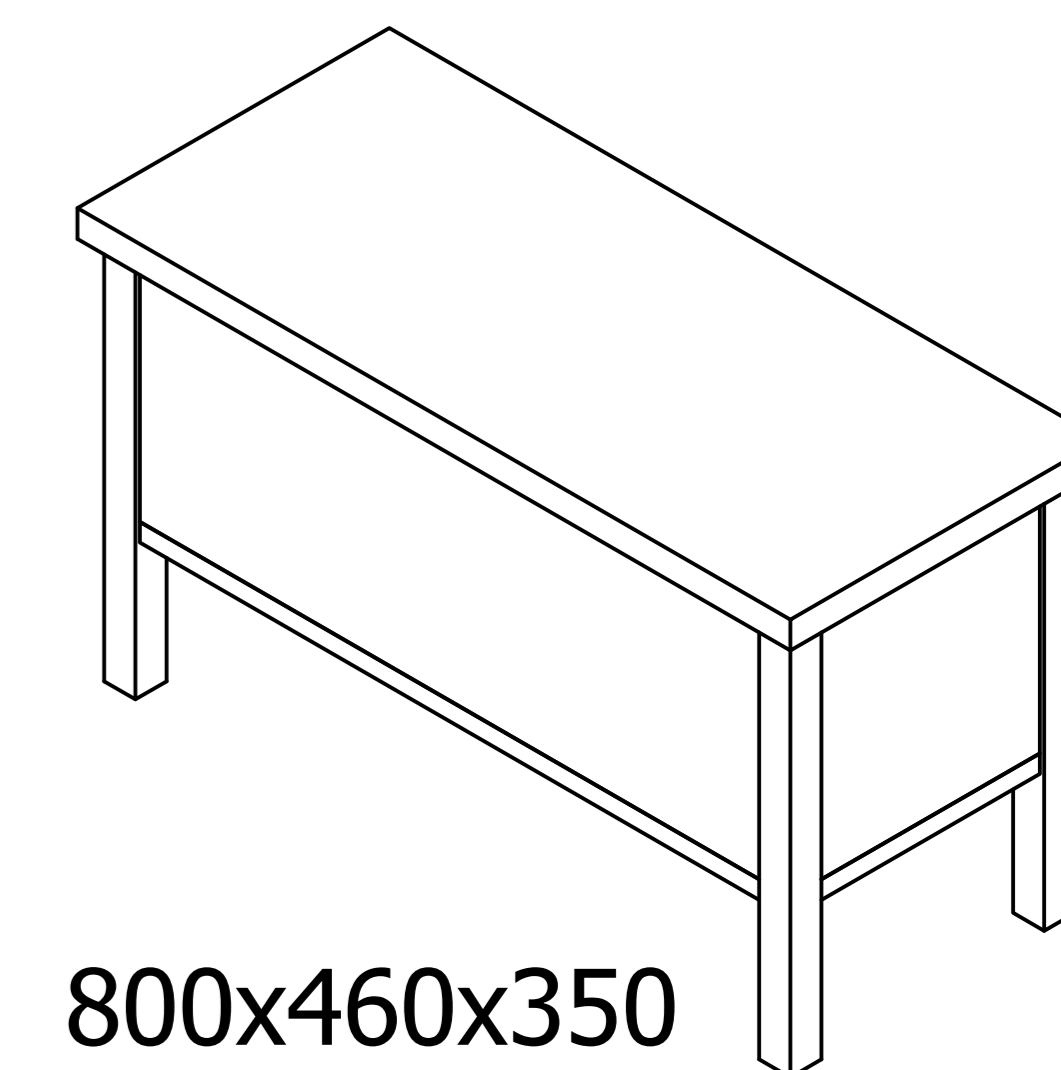

1000x730x500
BA101 - DS
BA102 - WW

1300x730x500
BA131 - DS
BA132 - WW

1600x730x500
BA161 - DS
BA162 - WW

800x800x20
BA051 - DS
BA052 - WW

1300x700x20
BA061 - DS
BA062 - WW

480x1100x330
BA001 - DS
BA002 - WW

480x1100x330
BA011 - DS
BA012 - WW

350x1400x250
BA021 - DS
BA022 - WW

400x1400x300
BA031 - DS
BA032 - WW

400x1400x300
BA041 - DS
BA042 - WW

400x30x120
BA071 - DS
BA072 - WW

900x30x120
BA081 - DS
BA082 - WW

350x460x350
BA121 - DS
BA122 - WW

800x460x350
BA091 - DS
BA092 - WW

2126.054.6

Ø420
DK001, DK002,
DK003, DK004,
DK005, DK006

600x420
2609

750x420
2603

WW - WHITE WASHED SPRUCE
DS - DARK STAINED SPRUCE

Kreslil	Kontroloval	Schválil - dne	Datum	Datum	
BRAND		BRAND_overview of furniture		Vydání	1 / 1