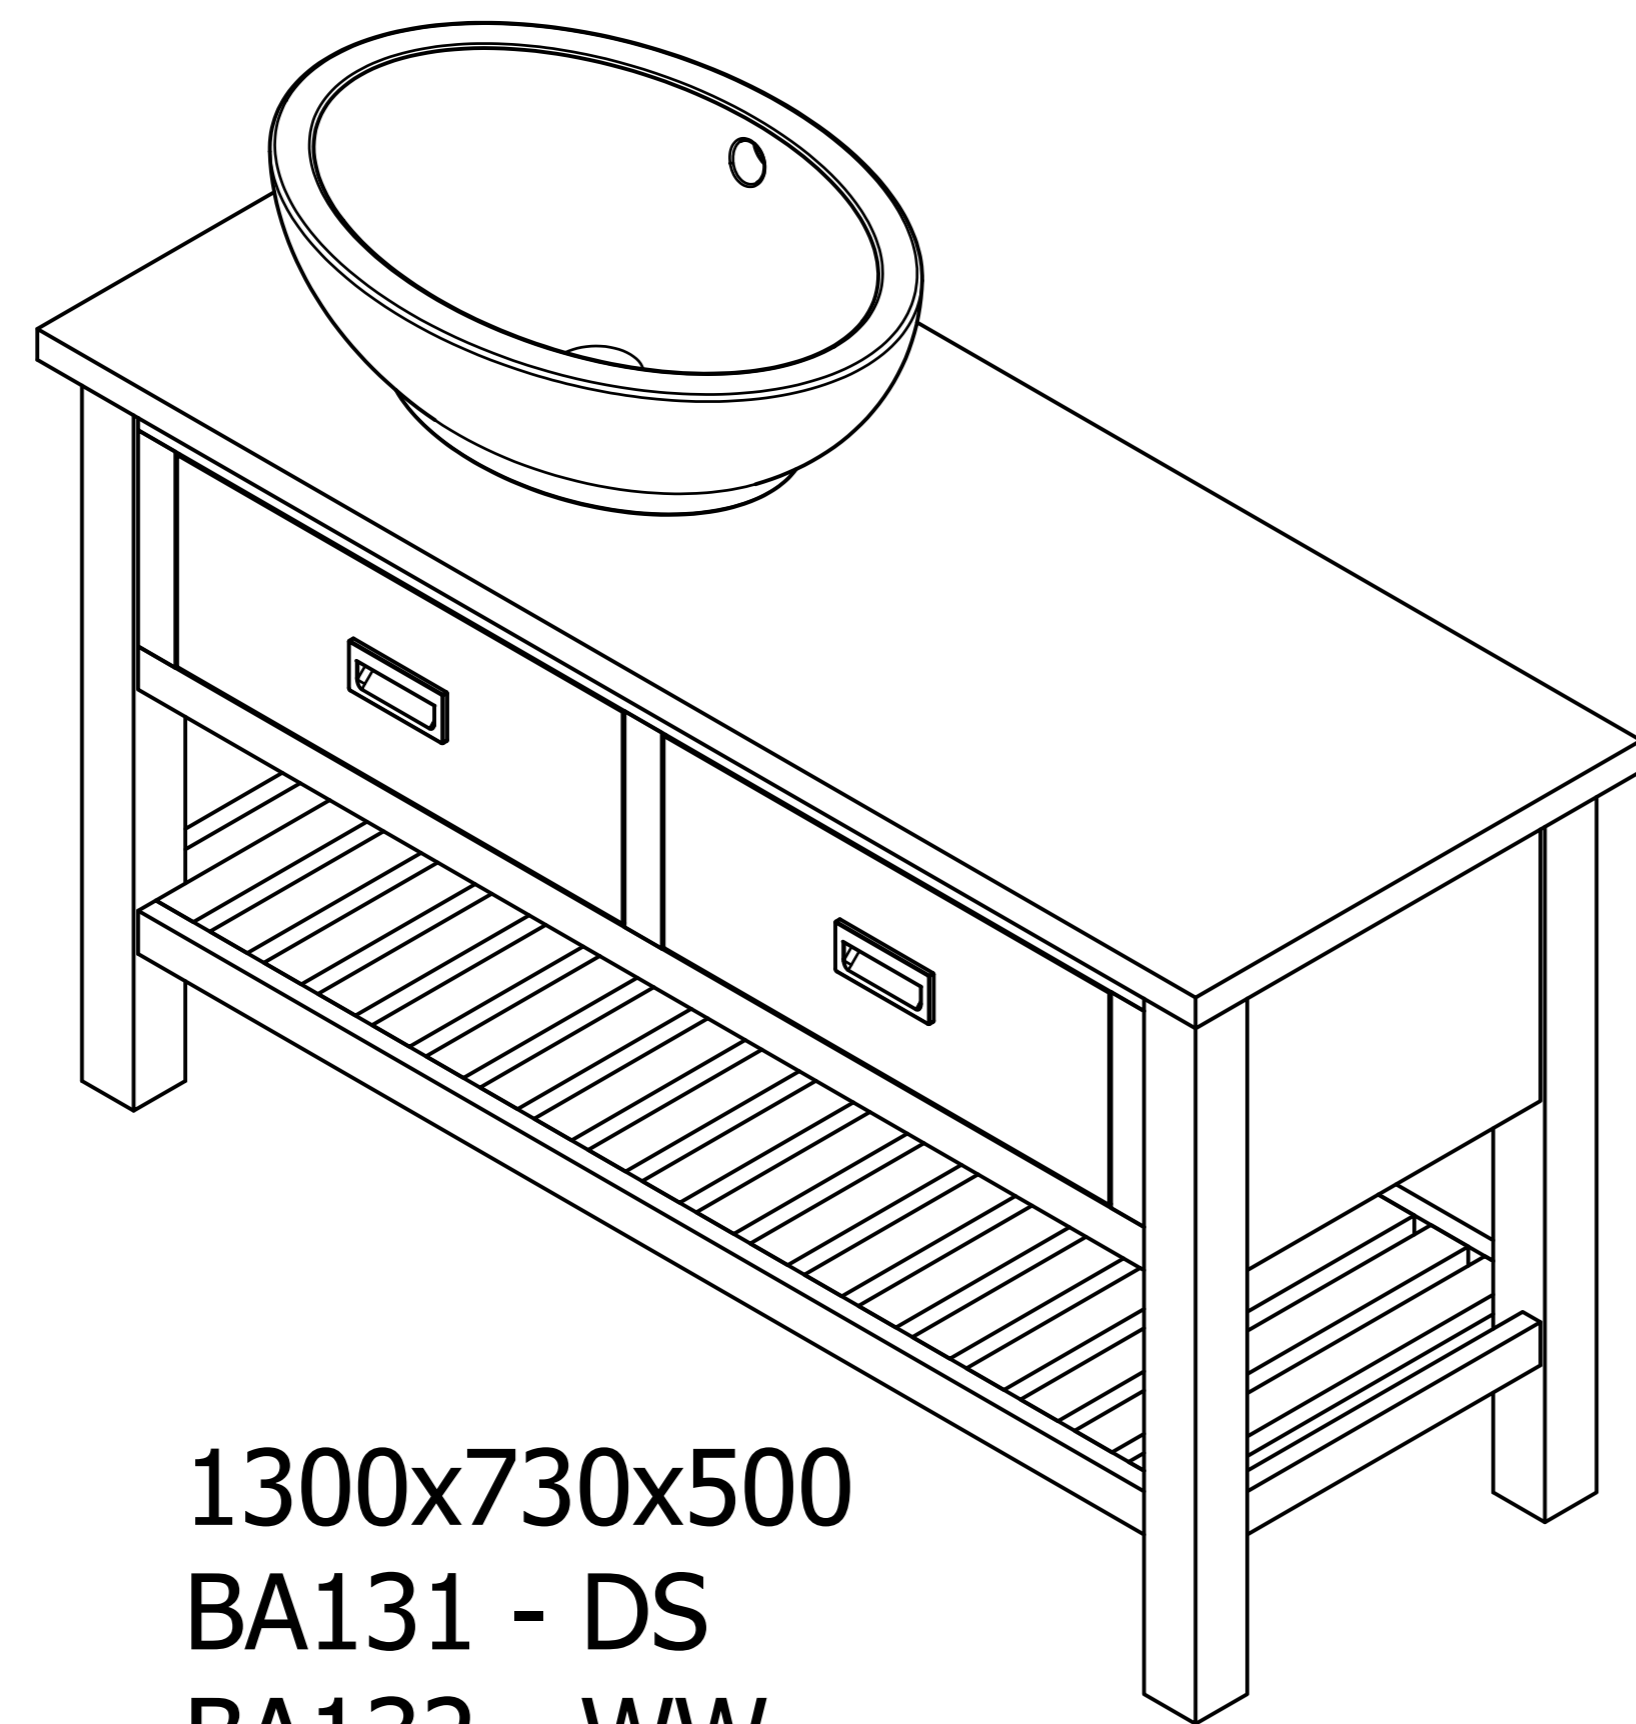

1000x730x500
BA101 - DS
BA102 - WW

1300x730x500
BA131 - DS
BA132 - WW

1600x730x500
BA161 - DS
BA162 - WW

800x800x20
BA051 - DS
BA052 - WW

1300x700x20
BA061 - DS
BA062 - WW

480x1100x330
BA001 - DS
BA002 - WW

480x1100x330
BA011 - DS
BA012 - WW

350x1400x250
BA021 - DS
BA022 - WW

400x1400x300
BA031 - DS
BA032 - WW

400x1400x300
BA041 - DS
BA042 - WW

400x30x120
BA071 - DS
BA072 - WW

900x30x120
BA081 - DS
BA082 - WW

350x460x350
BA121 - DS
BA122 - WW

800x460x350
BA091 - DS
BA092 - WW

2126.054.6

Ø420
DK001, DK002,
DK003, DK004,
DK005, DK006

600x420
2609

750x420
2603

WW - WHITE WASHED SPRUCE
DS - DARK STAINED SPRUCE

Kreslil	Kontroloval	Schválil - dne	Datum	Datum	
BRAND		BRAND_overview of furniture		Vydání	1 / 1