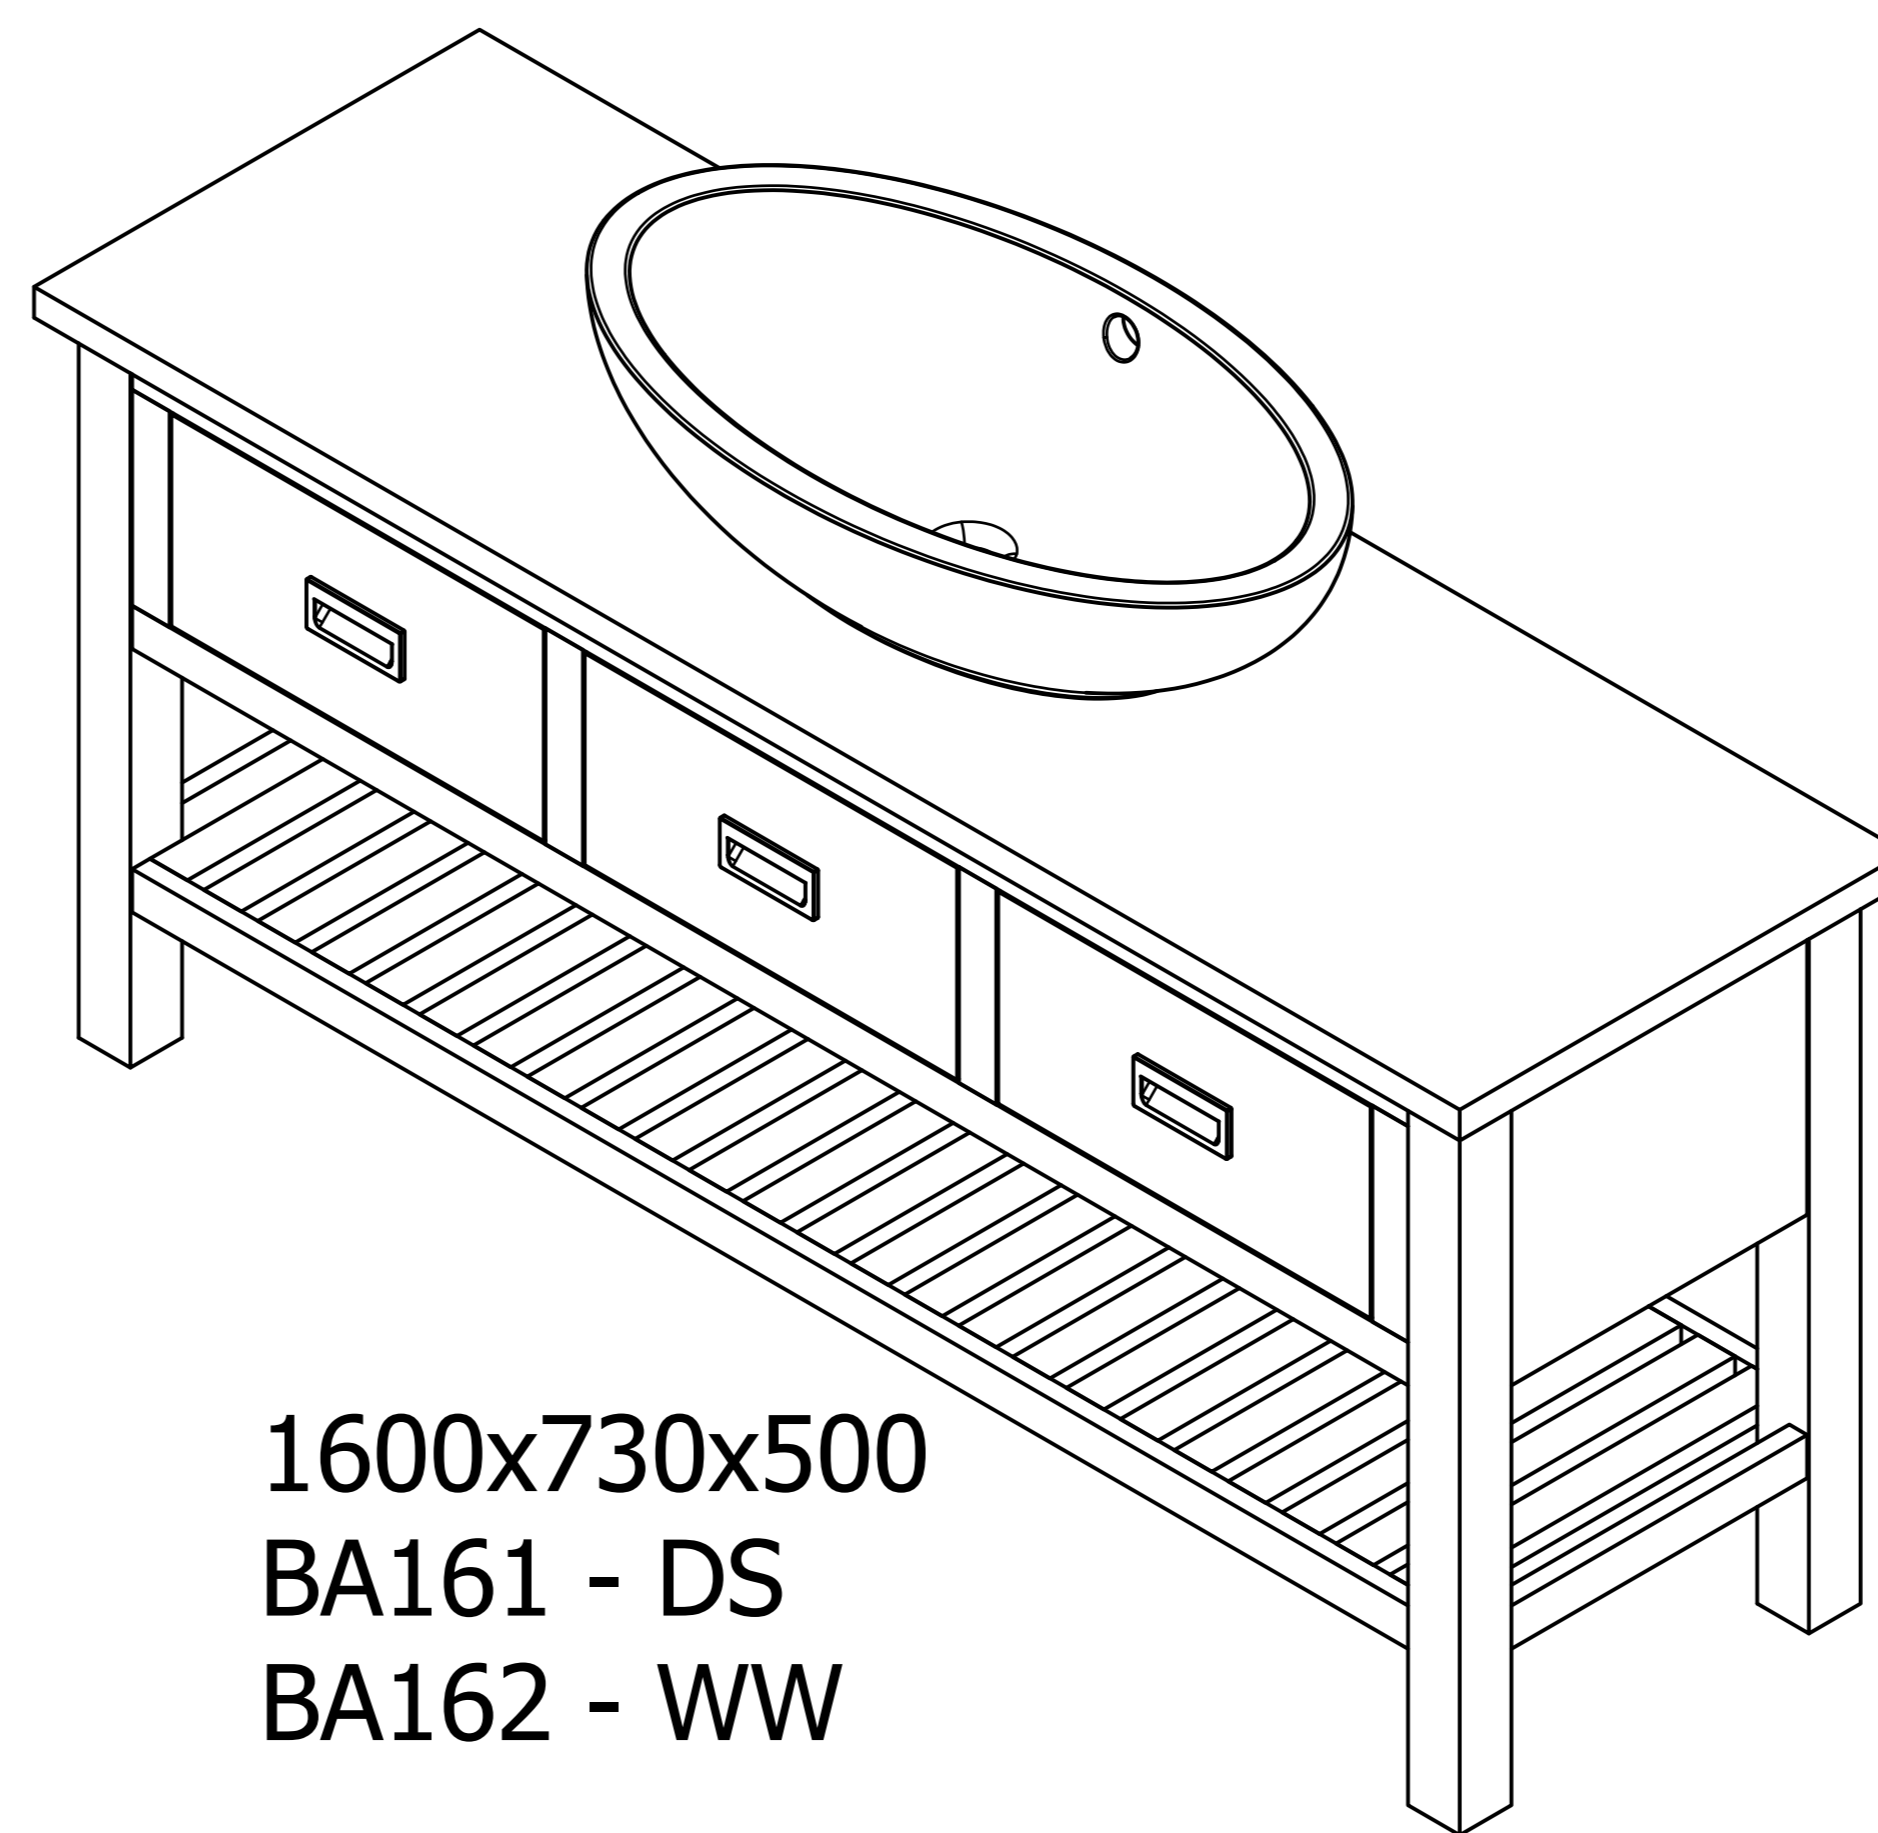

1000x730x500
BA101 - DS
BA102 - WW

1300x730x500
BA131 - DS
BA132 - WW

1600x730x500
BA161 - DS
BA162 - WW

800x800x20
BA051 - DS
BA052 - WW

1300x700x20
BA061 - DS
BA062 - WW

480x1100x330
BA001 - DS
BA002 - WW

480x1100x330
BA011 - DS
BA012 - WW

350x1400x250
BA021 - DS
BA022 - WW

400x1400x300
BA031 - DS
BA032 - WW

400x1400x300
BA041 - DS
BA042 - WW

400x30x120
BA071 - DS
BA072 - WW

900x30x120
BA081 - DS
BA082 - WW

350x460x350
BA121 - DS
BA122 - WW

800x460x350
BA091 - DS
BA092 - WW

2126.054.6

Ø420
DK001, DK002,
DK003, DK004,
DK005, DK006

600x420
2609

750x420
2603

WW - WHITE WASHED SPRUCE
DS - DARK STAINED SPRUCE

Kreslil	Kontroloval	Schválil - dne	Datum	Datum	
BRAND		BRAND_overview of furniture		Vydání	1 / 1