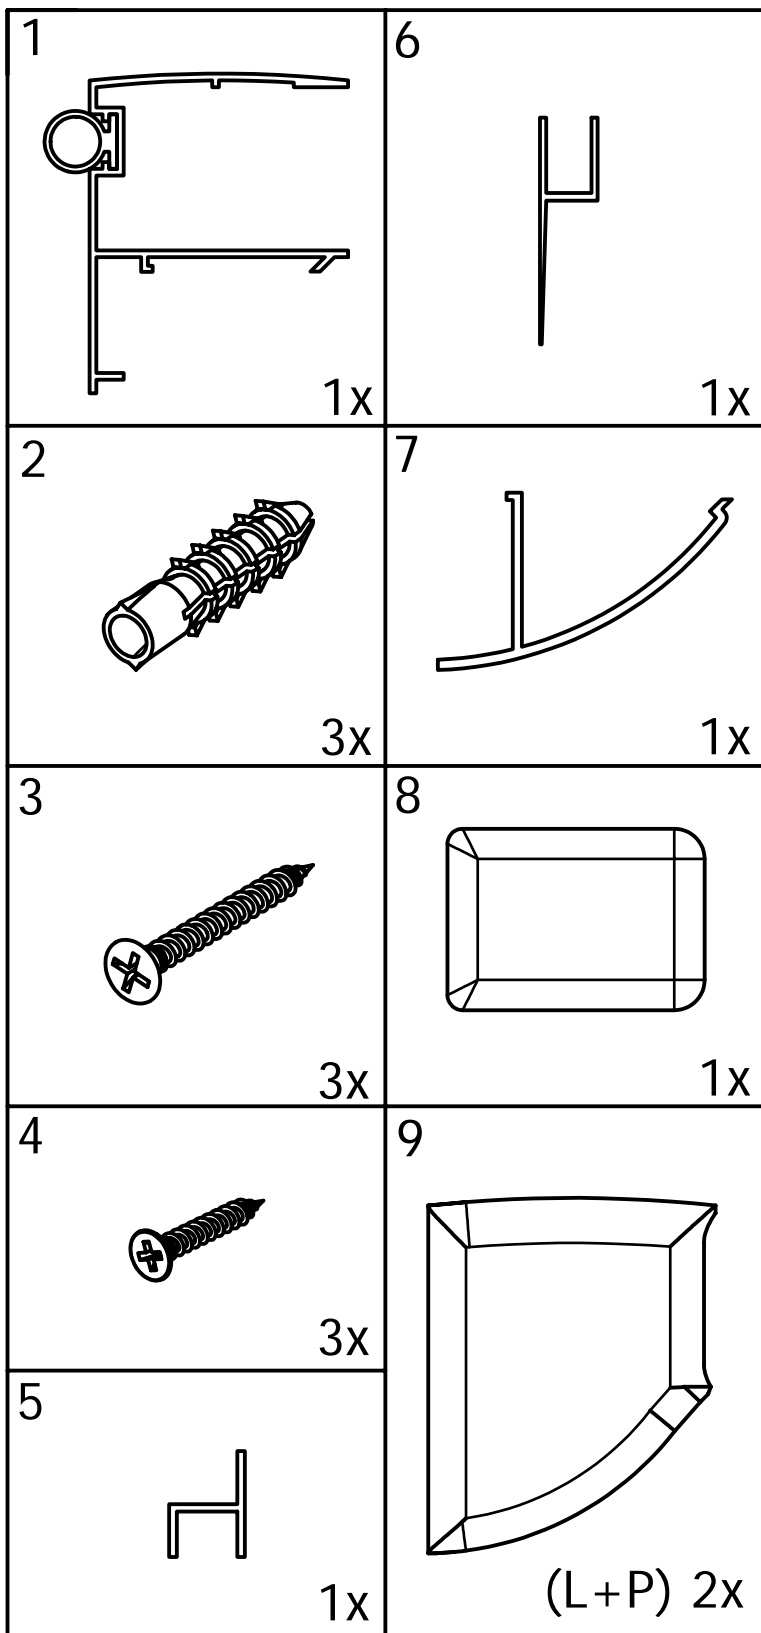

Uživatelský návod pro
bezrámové zástěny

RENDE L

RENDE R

Polysan s.r.o
Nesměřice 52
285 22 Zruč nad Sázavou

www.polysan.cz
www.polysan.net

e-mail: info@polysan.net

tel.: +420 327 585 983
fax.: +420 327 585 989