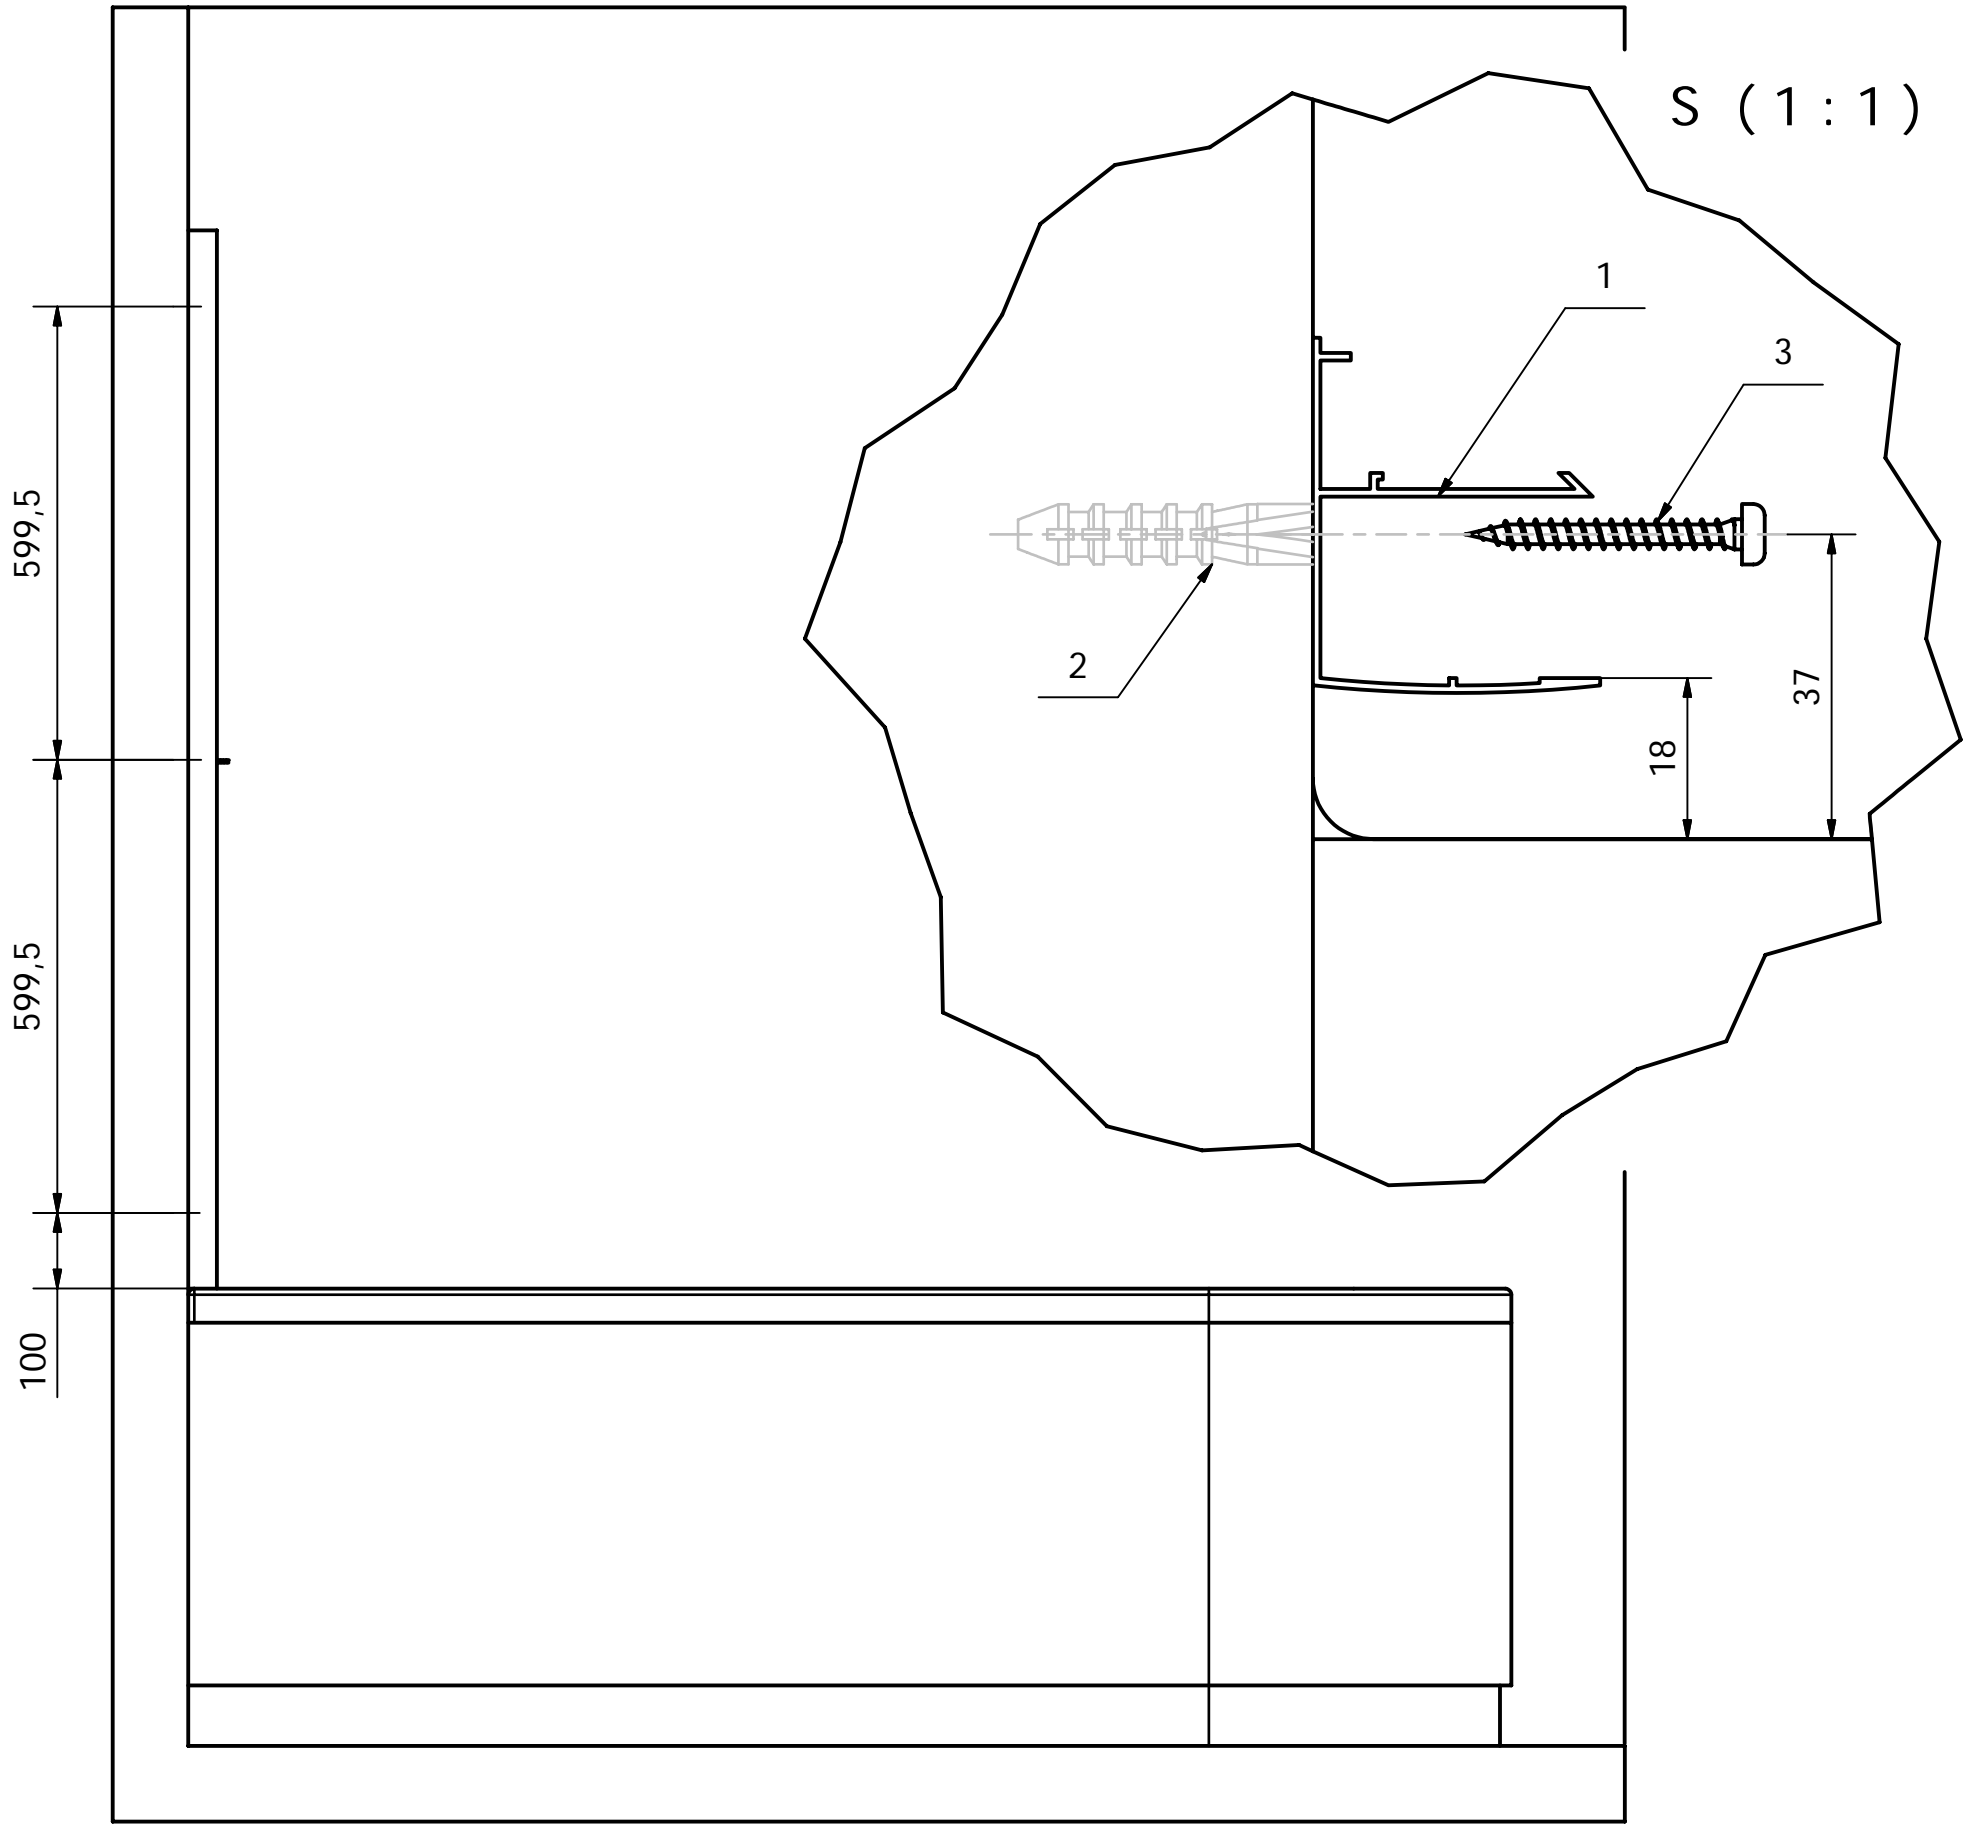

Uživatelský návod pro
bezrámové zástěny

RENDE L

RENDE R

Polysan s.r.o
Nesměřice 52
285 22 Zruč nad Sázavou

www.polysan.cz
www.polysan.net

e-mail: info@polysan.net

tel.: +420 327 585 983
fax.: +420 327 585 989