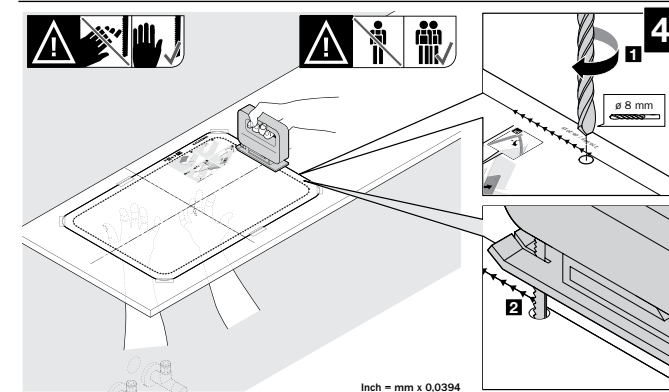

380 mm
327,7 mm

R190 mm
R163,8 mm

KALDEWEI

CENTRO 3060

Inch = mm x 0,0394

270.890 / 06.2015

856,6 mm

910 mm