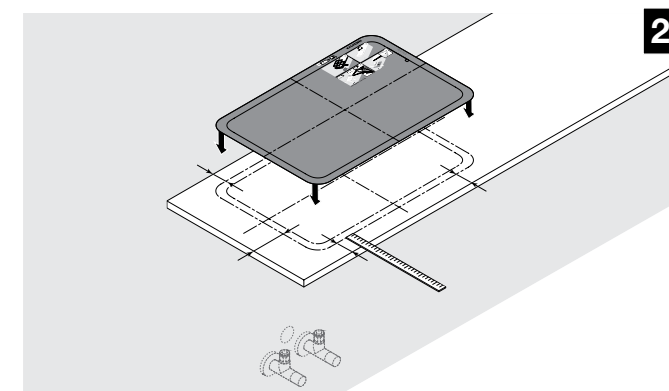

380 mm
327,7 mm

R190 mm
R163,8 mm

KALDEWEI

CENTRO 3060

Inch = mm x 0,0394

270.890 / 06.2015

856,6 mm

910 mm