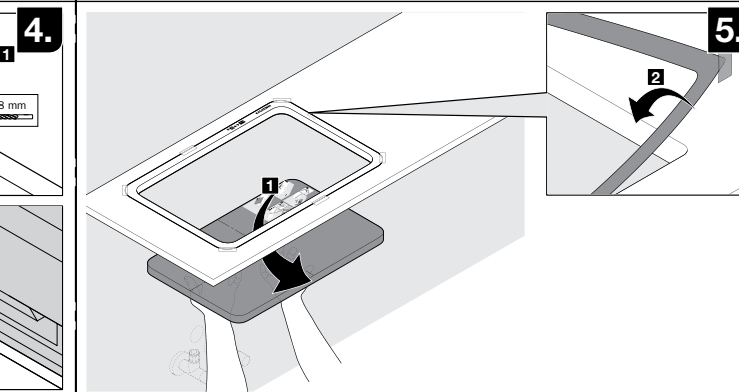

380 mm
327,7 mm

R190 mm
R163,8 mm

KALDEWEI

CENTRO 3060

Inch = mm x 0,0394

270.890 / 06.2015

856,6 mm

910 mm