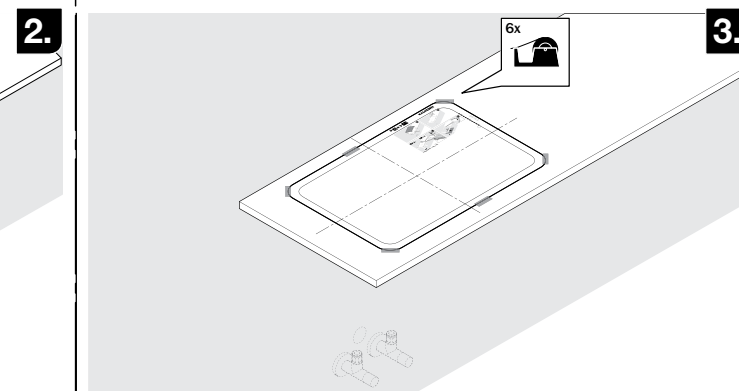

380 mm
327,7 mm

R190 mm
R163,8 mm

KALDEWEI

CENTRO 3060

Inch = mm x 0,0394

270.890 / 06.2015

856,6 mm

910 mm