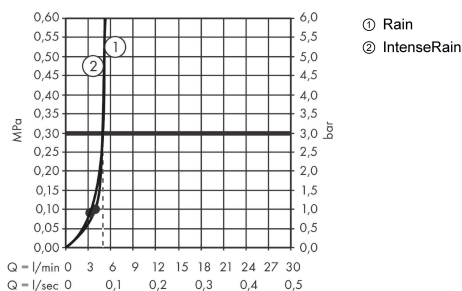

Vernis Blend

Ruční sprcha 100 Vario Green

Povrchové úpravy: **chrom** Číslo položky: **26090000**

Popis

Vlastnosti

- velikost sprchové hlavice: 100 mm
- druh proudu: Rain, IntenseRain
- přepínání druhů proudu otočením disku vodních paprsků
- maximální průtok při 0,3 MPa: 5,2 l/min
- min. průtokový tlak: 0,1 MPa
- plast
- povrchová úprava disku vodních paprsků: plastový disk vodních paprsků se snadným čištěním
- součásti dodávky: ruční sprcha, těsnění se sítkem, montážní návod

Technologie

Obrázek výrobku

Kótovaný výkres

Průtokový diagram

Spotřební hodnoty byly v praxi měřeny na příslušných armaturách (termostat/baterie/ podomítkový ventil).