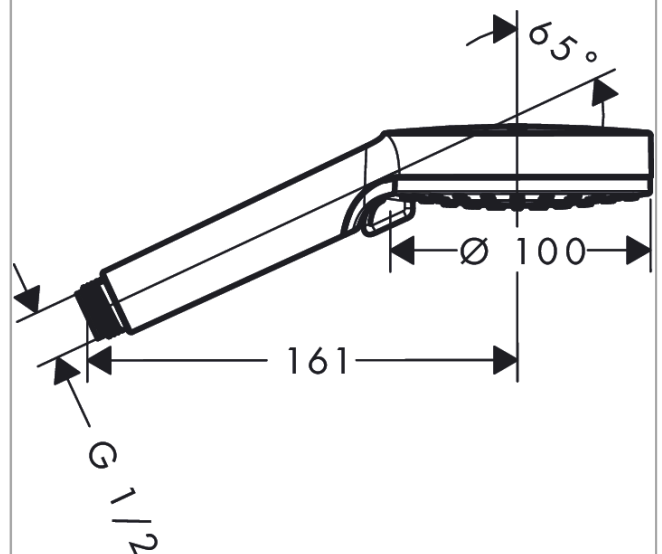

Vernis Blend

Ruční sprcha 100 Vario Green

Povrchové úpravy: **chrom** Číslo položky: **26090000**

Popis

Vlastnosti

- velikost sprchové hlavice: 100 mm
- druh proudu: Rain, IntenseRain
- přepínání druhů proudu otočením disku vodních paprsků
- maximální průtok při 0,3 MPa: 5,2 l/min
- min. průtokový tlak: 0,1 MPa
- plast
- povrchová úprava disku vodních paprsků: plastový disk vodních paprsků se snadným čištěním
- součásti dodávky: ruční sprcha, těsnění se sítkem, montážní návod

Technologie

Obrázek výrobku

Kótovaný výkres

Průtokový diagram

Spotřební hodnoty byly v praxi měřeny na příslušných armaturách (termostat/baterie/ podomítkový ventil).