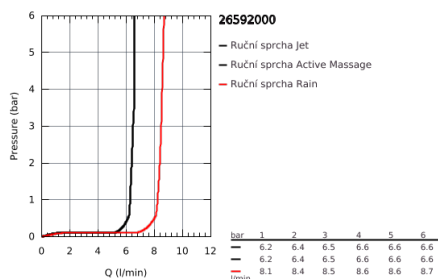

26 592 000 SPRCHOVÝ SET S TYČÍ, 3 PROUDY

POPIS PRODUKTU

- set obsahuje:
- Rainshower SmartActive 150 ruční sprcha (26 590)
- sprchová tyč 600 mm
- s nástěnnými kovovými držáky
- Silverflex sprchová hadice 1 750 mm (28 388 000)
- **GROHE EasyReach** polička
- **GROHE EcoJoy** 9,5 l/min omezovač průtoku
- **GROHE DreamSpray** perfektní vodní paprsky
- GROHE StarLight chromový povrch
- **GROHE FastFixation Plus** nastavitelná vzdálenost mezi držáky pro přizpůsobení do stávajících otvorů
- GROHE TileFix nastavitelná hloubka na horním a dolním držáku
- **GROHE SpeedClean** - odstranění vodního kamene přetřením
- **Vnitřní WaterGuide** pro delší životnost
- **Twistfree** - zabraňuje zkroutení sprchové hadice
- vhodné pro průtokové ohřivače vody