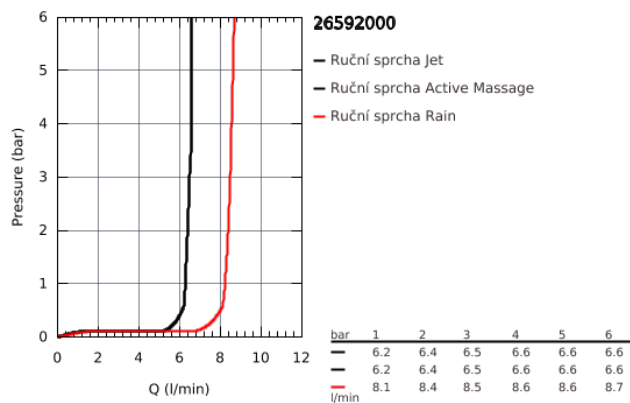

26 592 000 SPRCHOVÝ SET S TYČÍ, 3 PROUDY

POPIS PRODUKTU

- set obsahuje:
- Rainshower SmartActive 150 ruční sprcha (26 590)
- sprchová tyč 600 mm
- s nástěnnými kovovými držáky
- Silverflex sprchová hadice 1 750 mm (28 388 000)
- **GROHE EasyReach** polička
- **GROHE EcoJoy** 9,5 l/min omezovač průtoku
- **GROHE DreamSpray** perfektní vodní paprsky
- GROHE StarLight chromový povrch
- **GROHE FastFixation Plus** nastavitelná vzdálenost mezi držáky pro přizpůsobení do stávajících otvorů
- GROHE TileFix nastavitelná hloubka na horním a dolním držáku
- **GROHE SpeedClean** - odstranění vodního kamene přetřením
- **Vnitřní WaterGuide** pro delší životnost
- **Twistfree** - zabraňuje zkroutení sprchové hadice
- vhodné pro průtokové ohřivače vody

26 592 000 SPRCHOVÝ SET S TYČÍ, 3 PROUDY

26 592 000 **SPRCHOVÝ SET S TYČÍ, 3 PROUDY**

NÁHRADNÍ DÍLY

- 1: Držák sprchové tyče (Č. obj. 48425000)
- 2: Vodící prvek (Č. obj. 48424000)
- 3: Miska na mýdlo (Č. obj. 48426000)
- 4: Sítko (Č. obj. 0700200M)