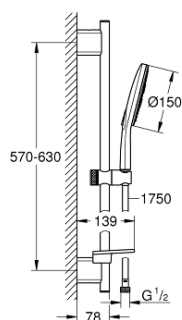

26 592 000 SPRCHOVÝ SET S TYČÍ, 3 PROUDY

POPIS PRODUKTU

- set obsahuje:
- Rainshower SmartActive 150 ruční sprcha (26 590)
- sprchová tyč 600 mm
- s nástěnnými kovovými držáky
- Silverflex sprchová hadice 1 750 mm (28 388 000)
- **GROHE EasyReach** polička
- **GROHE EcoJoy** 9,5 l/min omezovač průtoku
- **GROHE DreamSpray** perfektní vodní paprsky
- GROHE StarLight chromový povrch
- **GROHE FastFixation Plus** nastavitelná vzdálenost mezi držáky pro přizpůsobení do stávajících otvorů
- GROHE TileFix nastavitelná hloubka na horním a dolním držáku
- **GROHE SpeedClean** - odstranění vodního kamene přetřením
- **Vnitřní WaterGuide** pro delší životnost
- **Twistfree** - zabraňuje zkroutení sprchové hadice
- vhodné pro průtokové ohřivače vody

26 592 000 SPRCHOVÝ SET S TYČÍ, 3 PROUDY

26 592 000 **SPRCHOVÝ SET S TYČÍ, 3 PROUDY**

NÁHRADNÍ DÍLY

- 1: Držák sprchové tyče (Č. obj. 48425000)
- 2: Vodící prvek (Č. obj. 48424000)
- 3: Miska na mýdlo (Č. obj. 48426000)
- 4: Sítko (Č. obj. 0700200M)