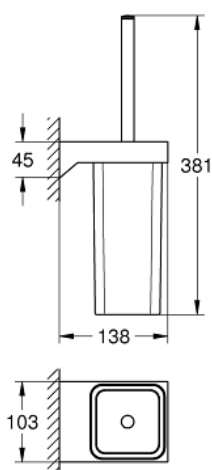

40 857 000 SELECTION CUBE SOUPRAVA NA ČIŠTĚNÍ TOALETY

POPIS PRODUKTU

- materiál: sklo / kov
- montáž na stěnu
- skryté upevnění
- GROHE StarLight povrch

40 857 000 SELECTION CUBE SOUPRAVA NA ČIŠTĚNÍ TOALETY

NÁHRADNÍ DÍLY

- 1: Náhradní kartáč, komplet (Č. obj. 40868000)
- 1.1: Náhradní kartáč, hlavice (Č. obj. 40870000)
- 2: náhradní sklenice pro kartáč (Č. obj. 40867000)