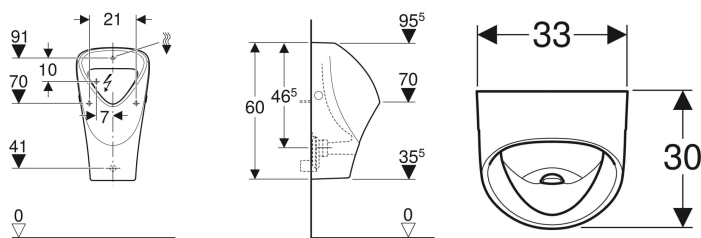

Pisoár Geberit Selnova Trigonal, přívod zezadu, vývod dozadu nebo dolů

Obrázek s příkladem

Účel použití

- K provozu s automatickým spláchnutím šetřícím vodu
- Pro provoz s manuálním nebo automatickým ovládním splachování
- Pro podomítkové ovládním splachování pisoárů
- Pro podomítková ovládním pisoáru, skrytý
- Pro ovládním pisoáru na omítku, skrytý

Vlastnosti

- Závěsná

Obsah dodávky

- Keramika pisoáru

Nutno objednat zvlášť

- Upevňovací materiál Geberit pro pisoár, Kerafix
- Upevňovací materiál Geberit pro pisoár, Kerafix

Pol. č.	Barva / povrch	B	H	T	Přítok	Odtok	
501.666.00.1	Bílá	33 cm	60 cm	30 cm	Vzadu	Dozadu	Nové

Příslušenství

- Prodloužení Geberit připojovací soupravy s manžetou
- Zápachová uzávěrka pro pisoár Geberit, vývod vodorovný
- Zápachová uzávěrka pro pisoár Geberit, vývod svislý
- Dělicí stěna pisoárů Geberit
- Dělicí stěna pisoárů Geberit

Technické údaje

Malé splachovací množství, rozsah nastavení	1 l
Materiál	Sanitární keramika