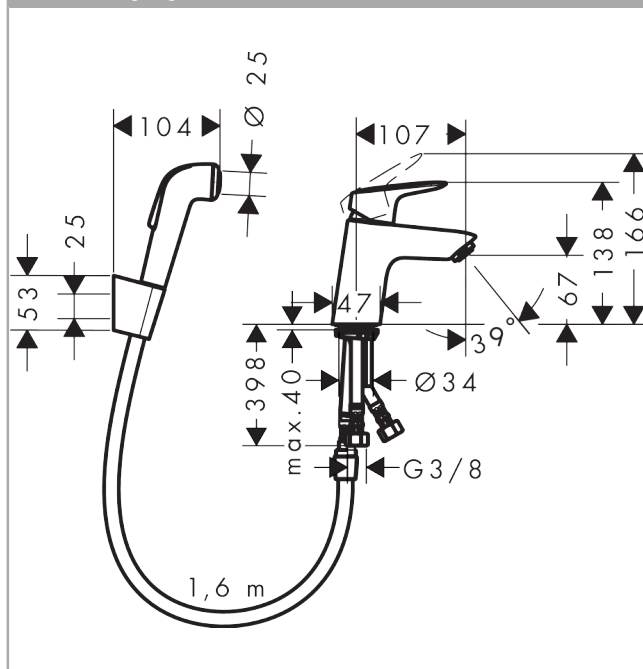

Logis

Páková umyvadlová baterie s ruční sprchou Bidette a sprchovou hadicí 160 cm

Povrchové úpravy: **chrom** Číslo položky: **71290000**

Popis

Vlastnosti

- obsahuje: páková umyvadlová baterie, ruční sprcha Bidette, sprchový držák, sprchová hadice
- ComfortZone 70
- průtok při 0,3 MPa: 5 l/min
- vhodné pro průtokový ohřívač
- součástí dodávky: páková umyvadlová baterie s ruční sprchou Bidette, přívodní hadice, upevnění dřívku, upevňovací materiál, montážní návod
- není součástí: odtoková souprava

Technologie

Obrázek výrobku

Kótovaný výkres

Průtokový diagram