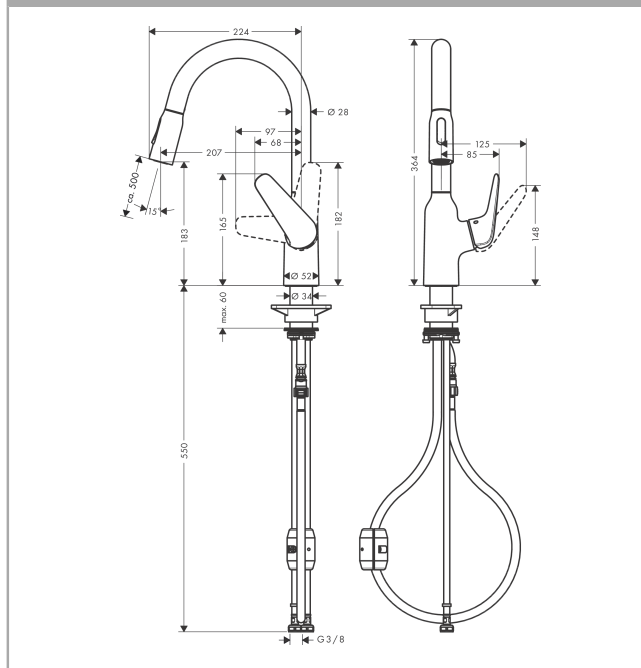

#### Vlastnosti

- ComfortZone 180
- rozsah otáčení 360°
- laminární proud, sprchový proud
- aretovatelný sprchový proud, který se vrací nazpět manuálně stisknutím přepínače proudu a automaticky uzavřením rukojeti
- Magnetický sprchový držák MagFit
- rozměr přívodů: DN15
- maximální průtokové množství při 3 barech: 4,9 l/min
- keramická kartuše
- způsob montáže: Přípojky G 3/8
- nastavitelné omezení teploty
- integrovaný zpětný ventil
- vhodné pro průtokové ohřívače vody
- průtok je omezen na maximálně 6 l/min
- délka prodloužení do 50 cm
- EU taxonomy: max. 6 l/min - Substantial Contribution (SC) possible

### Obrázek výrobku

### Kótovaný výkres

**Focus M42****Páková kuchyňská baterie 180, Eco, vytahovatelná sprška, 2jet**Povrch: **chrom** Číslo položky: **71862000****Průtokový diagram**

Společební hodnoty byly v praxi měřeny na příslušných armaturách (termostat/baterie/podomítkový ventil).