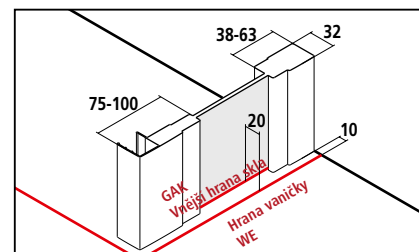

### Způsoby montáže

### Popis výrobku

- Pro kombinaci se všemi Cada XS dveřmi v rohu, v rovině a pro U-kabinu (kromě CK 1KR/L a CK 1NR/L).
- Částečně rámová boční stěna (nelze instalovat jako Walk-in).
- Bezpečnostní 5 mm sklo dle normy DIN EN 12150, s povrchovou úpravou CADAClean.
- Kvalitní eloxované hliníkové profily.
- Nastavitelná šířka v každém profilu 25 mm.
- CADA XS splňuje požadavky normy DIN EN 14428 ohledně těsnosti proti odstříkující vodě.
- Součástí dodávky: upevňovací materiál.

Nastavitelná šířka BV = Hrana vaničky WE - 10mm