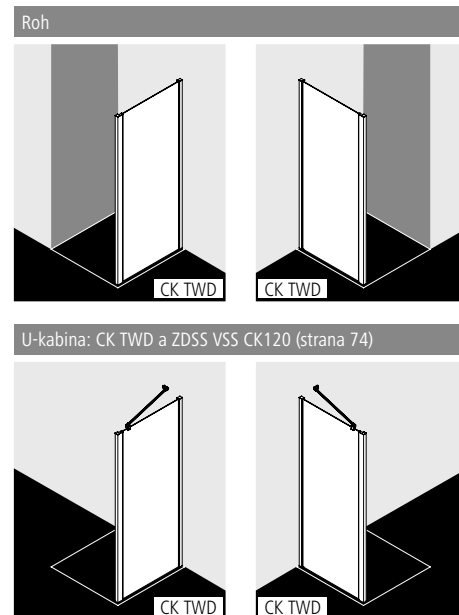

### Způsoby montáže

### Popis výrobku

- Pro kombinaci se všemi Cada XS dveřmi v rohu, v rovině a pro U-kabinu (kromě CK 1KR/L a CK 1NR/L).
- Částečně rámová boční stěna (nelze instalovat jako Walk-in).
- Bezpečnostní 5 mm sklo dle normy DIN EN 12150, s povrchovou úpravou CADAClean.
- Kvalitní eloxované hliníkové profily.
- Nastavitelná šířka v každém profilu 25 mm.
- CADA XS splňuje požadavky normy DIN EN 14428 ohledně těsnosti proti odstříkující vodě.
- Součástí dodávky: upevňovací materiál.

Nastavitelná šířka BV = Hrana vaničky WE - 10mm