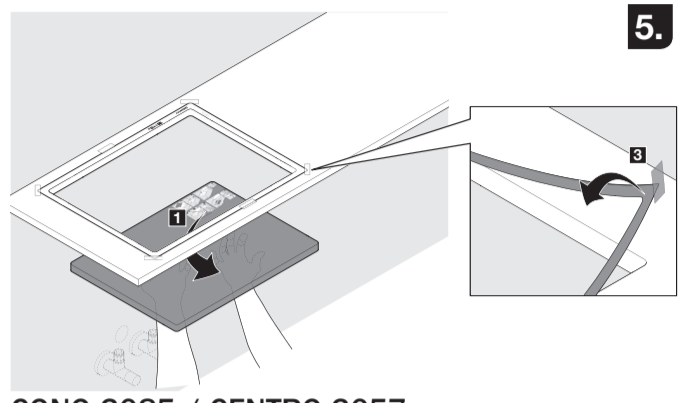

**KALDEWEI**

CONO 3085 / CENTRO 3057

272.454 / 07.2015

Inch = mm x 0,0394

480 mm

600 mm

265 mm

325 mm

500 mm

R10 mm

R10 mm

45°

R60 mm

25 mm