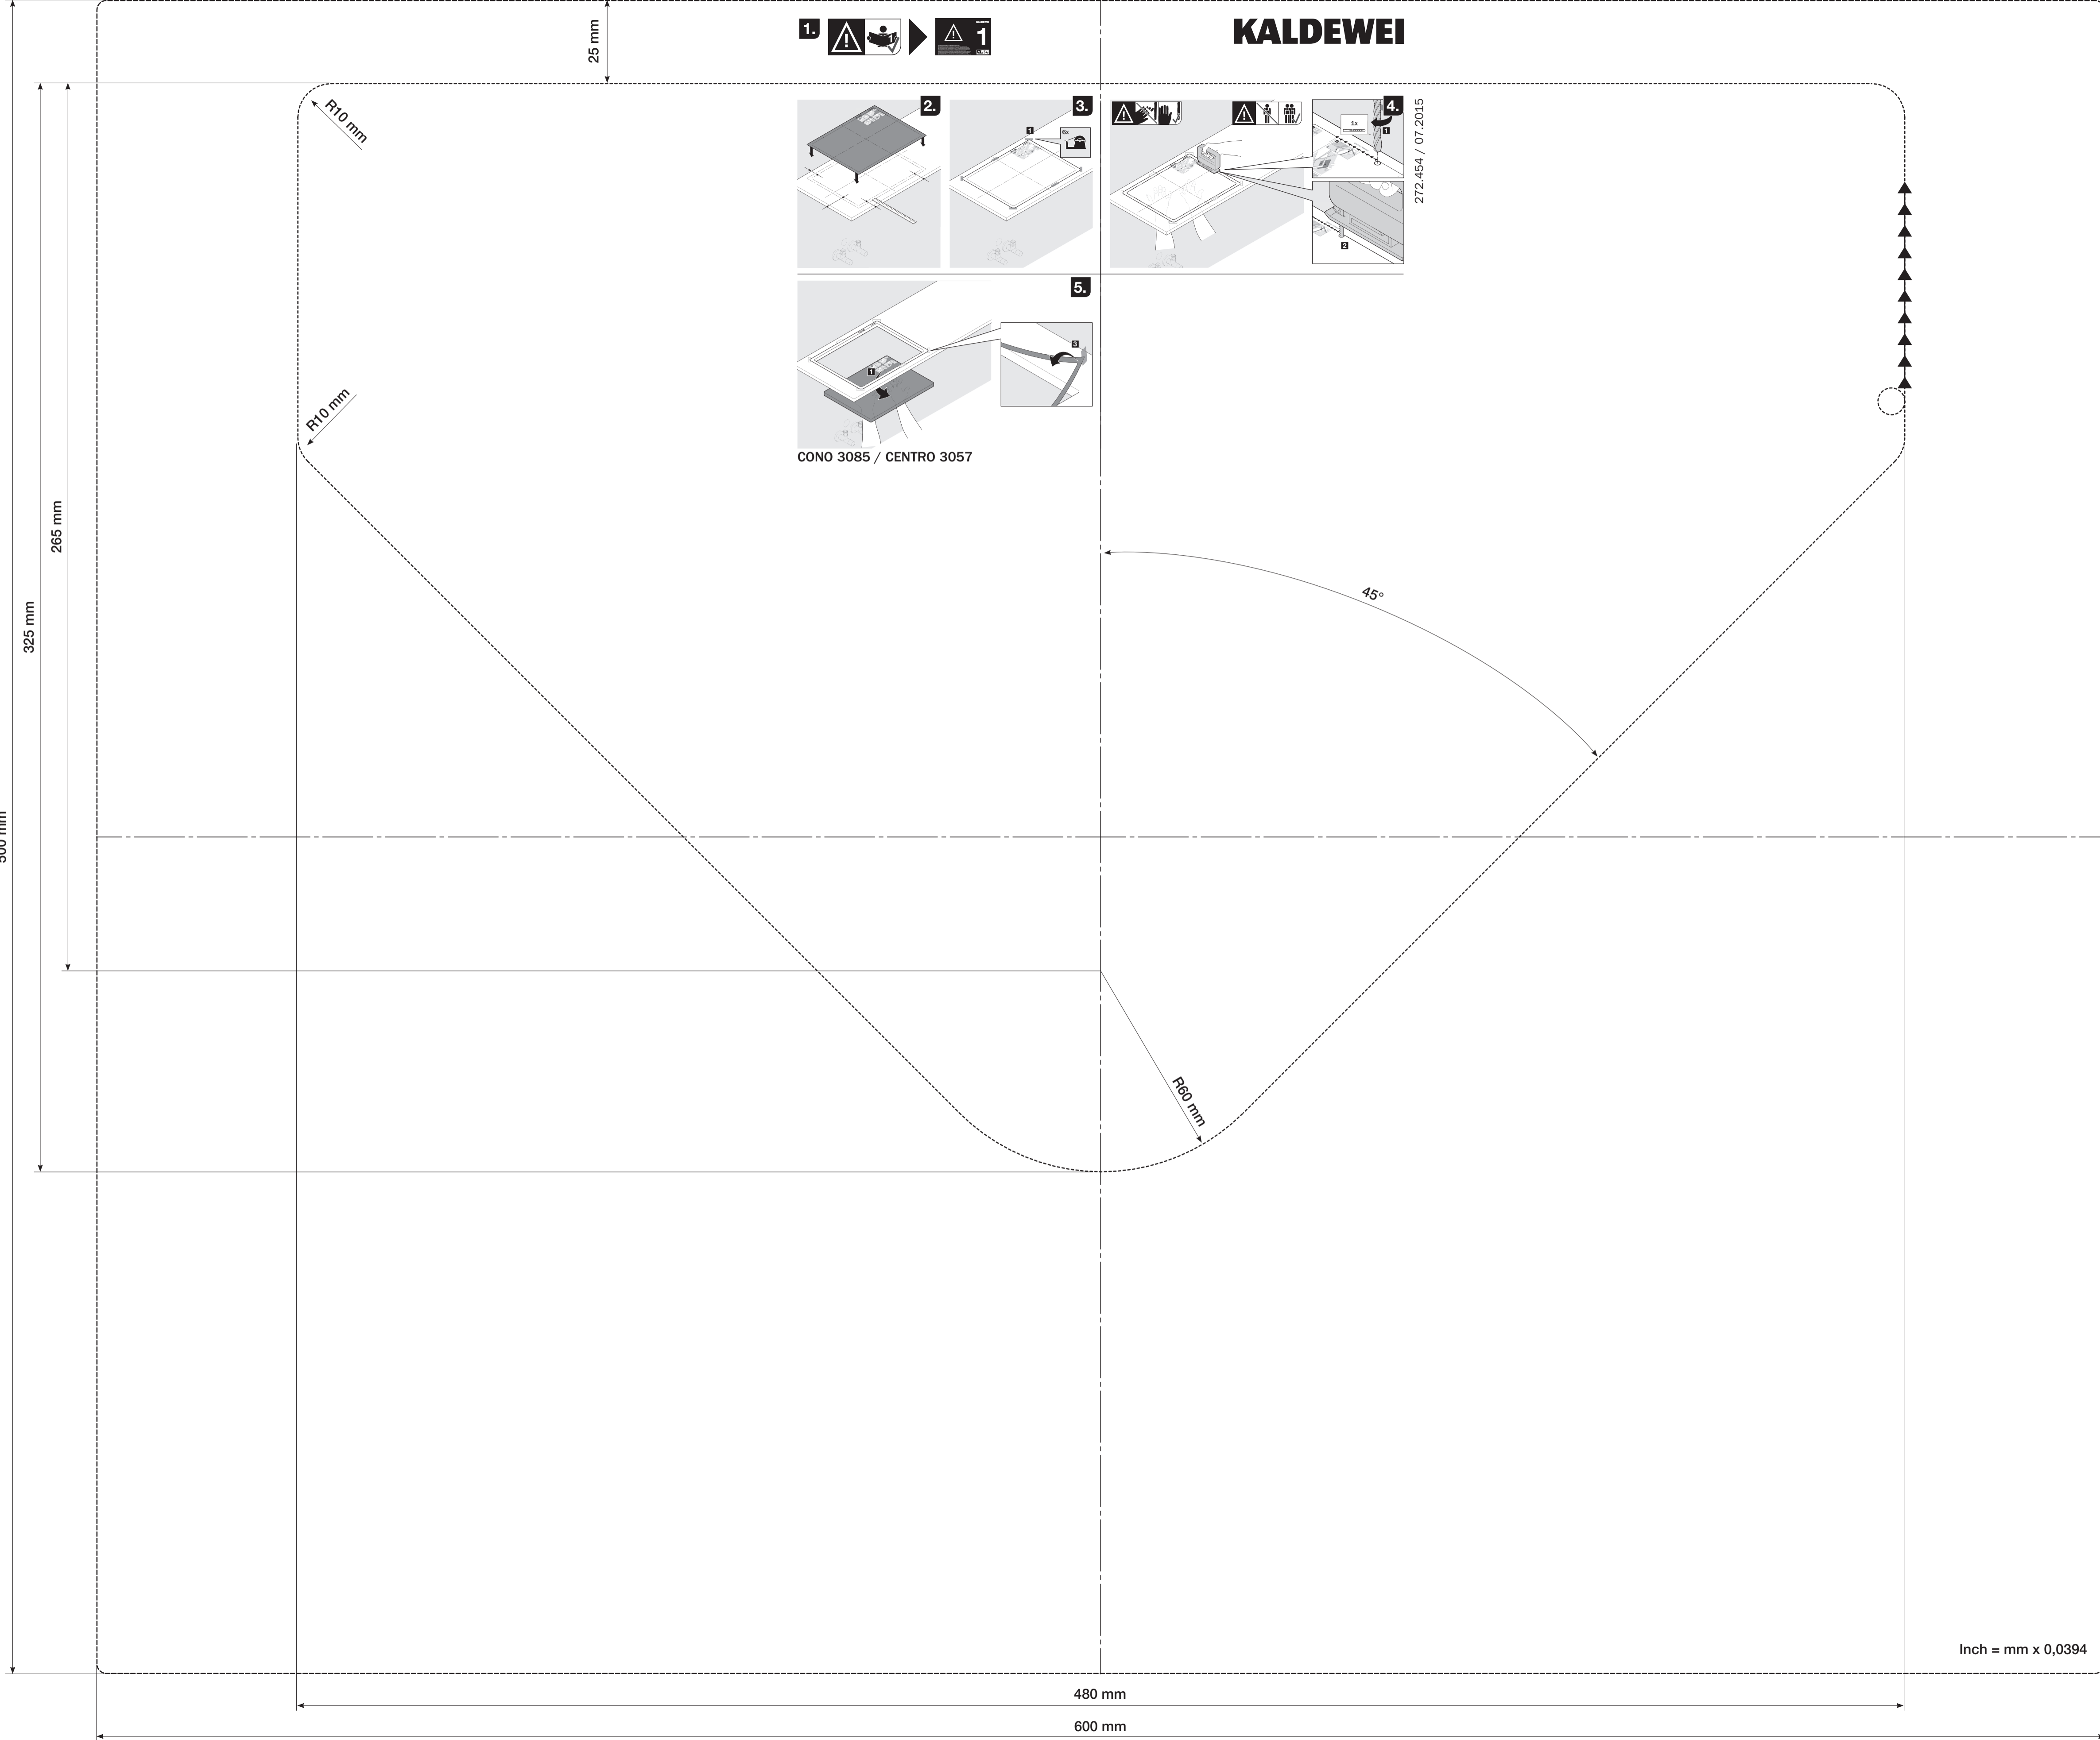

**KALDEWEI**

CONO 3085 / CENTRO 3057

272.454 / 07.2015

Inch = mm x 0,0394

480 mm

600 mm

265 mm

325 mm

500 mm

R10 mm

R10 mm

45°

R60 mm

25 mm