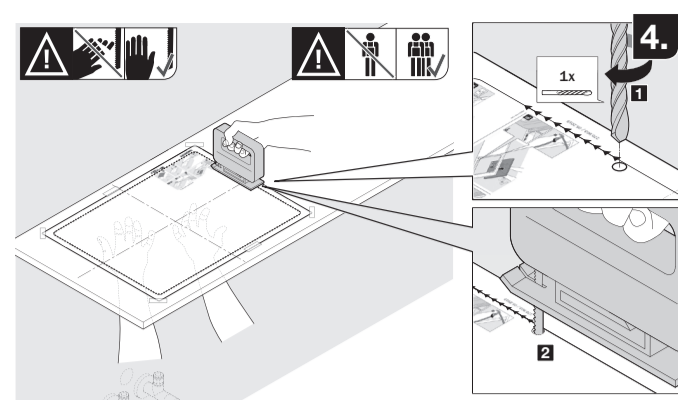

**KALDEWEI**

CONO 3085 / CENTRO 3057

272.454 / 07.2015

Inch = mm x 0,0394

480 mm

600 mm

265 mm

325 mm

500 mm

R10 mm

R10 mm

45°

R60 mm

25 mm