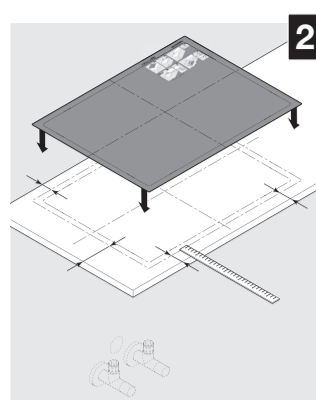

**KALDEWEI**

CONO 3085 / CENTRO 3057

272.454 / 07.2015

Inch = mm x 0,0394

480 mm

600 mm

265 mm

325 mm

500 mm

R10 mm

R10 mm

45°

R60 mm

25 mm