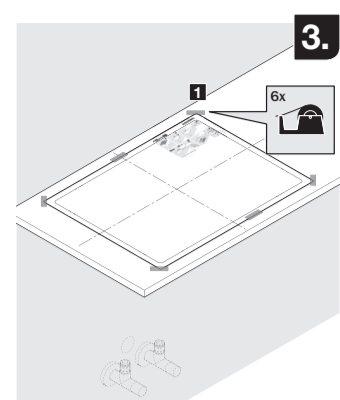

**KALDEWEI**

CONO 3085 / CENTRO 3057

272.454 / 07.2015

Inch = mm x 0,0394

480 mm

600 mm

265 mm

325 mm

500 mm

R10 mm

R10 mm

45°

R60 mm

25 mm