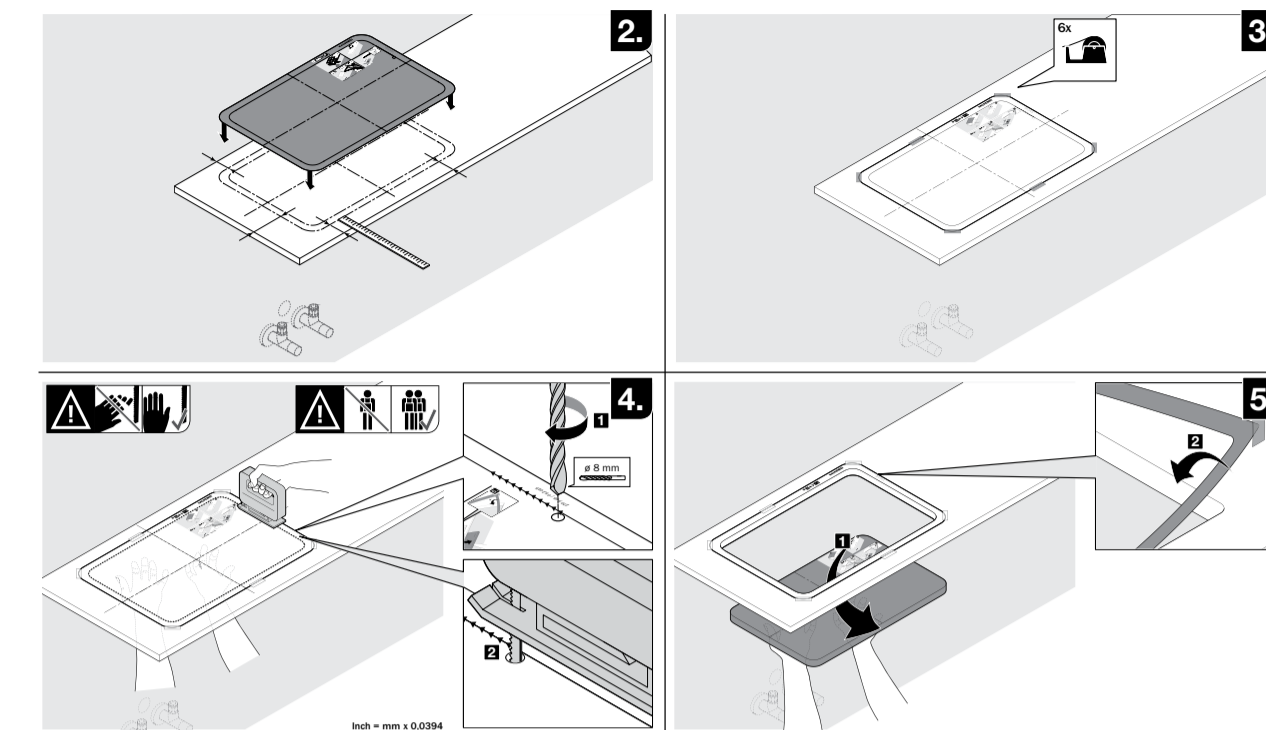

KALDEWEI

CONO 3088

100 x 100 x 0,0394

270.893 / 06.2015

382 mm

337 mm

338,5 mm

826,4 mm

825,6 mm

869 mm

R42 mm

Inch = mm x 0,0394