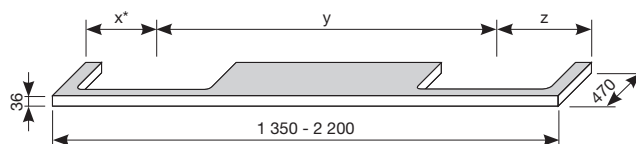

### Umyvadlové desky bez otvoru

(k dostání v šaržích tmavá borovice - 461, dub - 519, bílá - 500)

- 4.6J42.0 650–1 280 mm šarže ..... x ..... mm
- 4.6J42.1 1 281–1 600 mm šarže ..... x ..... mm
- 4.6J42.2 1 601–2 100 mm šarže ..... x ..... mm

### Atypické umyvadlové desky

- 4.6J42.3 šarže ..... x ..... mm  
šarže ..... y ..... mm

- 4.6J42.4 šarže ..... x ..... mm  
šarže ..... y ..... mm  
šarže ..... z ..... mm

### s umyvadlem

- 45 x 34 cm
- 55 cm
- 60 cm
- 65 cm
- 75 cm

### \* Minimální kóta x pro jednotlivá umyvadla:

- umyvadlo 45 cm - 215 mm
- umyvadlo 55 cm - 265 mm
- umyvadlo 60 cm - 290 mm
- umyvadlo 65 cm - 315 mm
- umyvadlo 75 cm - 365 mm

- při těchto mírách vždy zůstane 55 mm na přidělení límečku