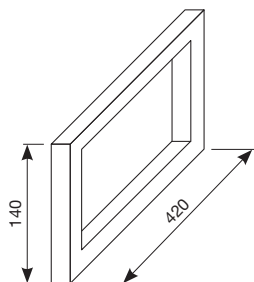

- 4.5013.3.172.000.1 stříbrná počet kusů .....
- 4.7J00.4.000.000.1 bílá matná počet kusů .....

Číslo zakázky: .....

Objednal: .....