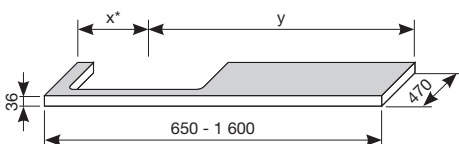

Atypické umyvadlové desky

- ☐ 4.6J42.3 šarže ..... x ..... mm
  šarže ..... y ..... mm