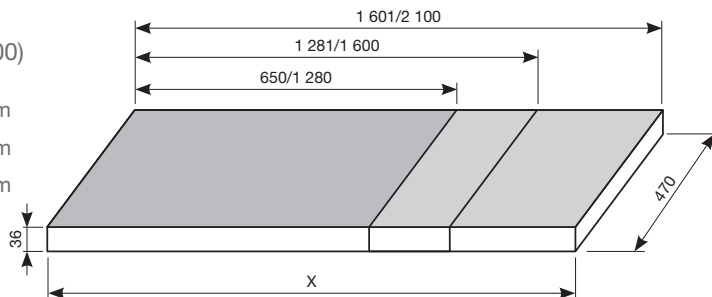

## FORMULÁŘ PRO OBJEDNÁNÍ UMYVADLOVÝCH DESEK NÁBYTKU CUBITO-N

DESKY S VÝŘEZEM LZE POUŽÍT POUZE S UMYVADLEM CUBITO 45–75 CM

### Umyvadlové desky bez otvoru

(k dostání v šaržích tmavá borovice - 461, dub - 519, bílá - 500)

- 4.6J42.0 650–1 280 mm šarže ..... x ..... mm
- 4.6J42.1 1 281–1 600 mm šarže ..... x ..... mm
- 4.6J42.2 1 601–2 100 mm šarže ..... x ..... mm

### s umyvadlem

- 45 x 34 cm
- 55 cm
- 60 cm
- 65 cm
- 75 cm

### \* Minimální kóta x pro jednotlivá umyvadla:

- umyvadlo 45 cm - 215 mm
- umyvadlo 55 cm - 265 mm
- umyvadlo 60 cm - 290 mm
- umyvadlo 65 cm - 315 mm
- umyvadlo 75 cm - 365 mm

- při těchto mírách vždy zůstane 55 mm na přidělení límečku