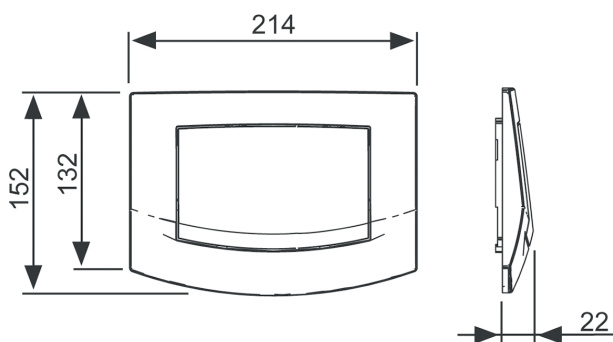

Ovládací tlačítko TECEambia pro jednomnožstevní splachování

Obj. č.: 9240140

Barva: Bílá, antibakteriální

Výstavní maketa: —

DU 1: 1 ks

DU 2: 10 ks

Popis:

Ovládací tlačítko pro nádržky TECE, s ovládáním zepředu nebo shora. Plastové ovládací tlačítko s pryžovými dorazy na obou stranách. Včetně ovládacích táhel a montážního materiálu. Kompatibilní se sadou pro vzhazování čisticích tablet.
Rozměry (Š x V x H): 214 x 152 x 22 mm

Údaje o prodeji:

Název produktu: Ovládací tlačítko TECEambia pro jednomnožstevní splachování, bílá, antibakteriální

Komoditní skupina: 904

Skupina výrobků: 2009040010

Náhradní díly:

- | | | |
|---|---------|---------------------------------|
| 1 | 9820020 | Pružiny tlačítek, souprava dvou |
| 2 | 9820021 | Pojistná guma |
| 3 | 9820024 | Gumový nárazník, sada dvou |
| 4 | 9820022 | Ovládací táhla |
| 5 | 9820263 | Upevňovací šrouby |
| 6 | 9820326 | Nosný rám |
| 7 | 9820498 | Ovládací táhla „easy fit“ |
| 8 | 9820497 | Upevňovací šrouby „easy fit“ |