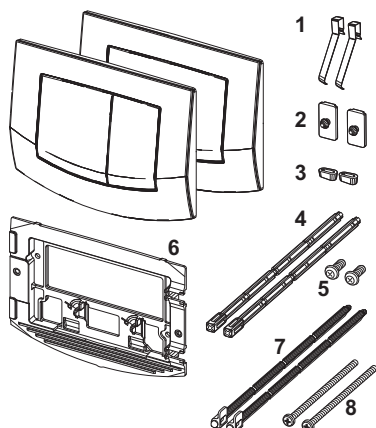

Ovládací tlačítko TECEambia pro jednomnožstevní splachování

Obj. č.: 9240140

Barva: Bílá, antibakteriální

Výstavní maketa: —

DU 1: 1 ks

DU 2: 10 ks

Popis:

Ovládací tlačítko pro nádržky TECE, s ovládáním zepředu nebo shora. Plastové ovládací tlačítko s pryžovými dorazy na obou stranách. Včetně ovládacích táhel a montážního materiálu. Kompatibilní se sadou pro vzhazování čisticích tablet.
Rozměry (Š x V x H): 214 x 152 x 22 mm

Údaje o prodeji:

Název produktu: Ovládací tlačítko TECEambia pro jednomnožstevní splachování, bílá, antibakteriální

Komoditní skupina: 904

Skupina výrobků: 2009040010

Náhradní díly:

- | | | |
|---|---------|---------------------------------|
| 1 | 9820020 | Pružiny tlačítek, souprava dvou |
| 2 | 9820021 | Pojistná guma |
| 3 | 9820024 | Gumový nárazník, sada dvou |
| 4 | 9820022 | Ovládací táhla |
| 5 | 9820263 | Upevňovací šrouby |
| 6 | 9820326 | Nosný rám |
| 7 | 9820498 | Ovládací táhla „easy fit“ |
| 8 | 9820497 | Upevňovací šrouby „easy fit“ |