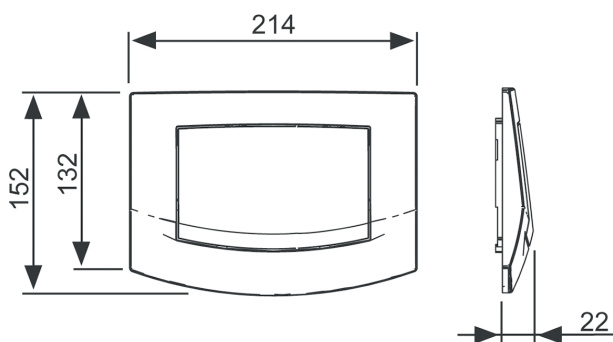

Ovládací tlačítko TECEambia pro jednomnožstevní splachování

Obj. č.: 9240126

Barva: Lesklý chrom

Výstavní maketa: —

DU 1: 1 ks

DU 2: 10 ks

Popis:

Ovládací tlačítko pro nádržky TECE, s ovládáním zepředu nebo shora. Plastové ovládací tlačítko s pryžovými dorazy na obou stranách. Včetně ovládacích táhel a montážního materiálu. Kompatibilní se sadou pro vzhazování čisticích tablet.
Rozměry (Š x V x H): 214 x 152 x 22 mm

Údaje o prodeji:

Název produktu: Ovládací tlačítko TECEambia pro jednomnožstevní splachování, lesklý chrom

Komoditní skupina: 904

Skupina výrobků: 2009040010

Náhradní díly:

1	9820020	Pružiny tlačítek, souprava dvou
2	9820021	Pojistná guma
3	9820024	Gumový nárazník, sada dvou
4	9820022	Ovládací táhla
5	9820263	Upevňovací šrouby
6	9820326	Nosný rám
7	9820498	Ovládací táhla „easy fit“
8	9820497	Upevňovací šrouby „easy fit“