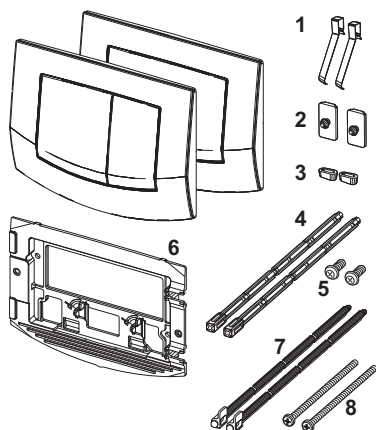

Ovládací tlačítko TECEambia pro jednomnožstevní splachování

Obj. č.: 9240126

Barva: Lesklý chrom

Výstavní maketa: —

DU 1: 1 ks

DU 2: 10 ks

Popis:

Ovládací tlačítko pro nádržky TECE, s ovládáním zepředu nebo shora. Plastové ovládací tlačítko s pryžovými dorazy na obou stranách. Včetně ovládacích táhel a montážního materiálu. Kompatibilní se sadou pro vzhazování čisticích tablet.
Rozměry (Š x V x H): 214 x 152 x 22 mm

Údaje o prodeji:

Název produktu: Ovládací tlačítko TECEambia pro jednomnožstevní splachování, lesklý chrom

Komoditní skupina: 904

Skupina výrobků: 2009040010

Náhradní díly:

1	9820020	Pružiny tlačítek, souprava dvou
2	9820021	Pojistná guma
3	9820024	Gumový nárazník, sada dvou
4	9820022	Ovládací táhla
5	9820263	Upevňovací šrouby
6	9820326	Nosný rám
7	9820498	Ovládací táhla „easy fit“
8	9820497	Upevňovací šrouby „easy fit“