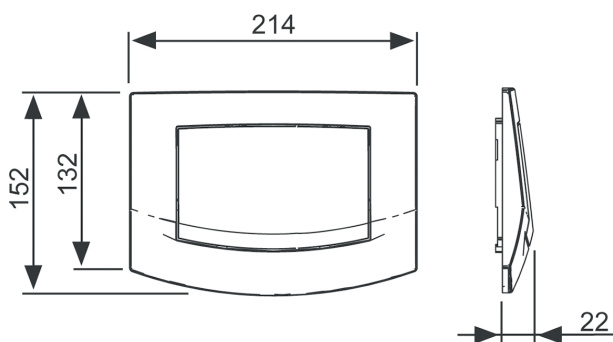

Ovládací tlačítko TECEambia pro jednomnožstevní splachování

Obj. č.: 9240125

Barva: Matný chrom

Výstavní maketa: —

DU 1: 1 ks

DU 2: 10 ks

Popis:

Ovládací tlačítko pro nádržky TECE, s ovládáním zepředu nebo shora. Plastové ovládací tlačítko s pryžovými dorazy na obou stranách. Včetně ovládacích táhel a montážního materiálu. Kompatibilní se sadou pro vzhazování čisticích tablet.
Rozměry (Š x V x H): 214 x 152 x 22 mm

Údaje o prodeji:

Název produktu: Ovládací tlačítko TECEambia pro jednomnožstevní splachování, matný chrom

Komoditní skupina: 904

Skupina výrobků: 2009040010

Náhradní díly:

1	9820020	Pružiny tlačítek, souprava dvou
2	9820021	Pojistná guma
3	9820024	Gumový nárazník, sada dvou
4	9820022	Ovládací táhla
5	9820263	Upevňovací šrouby
6	9820326	Nosný rám
7	9820498	Ovládací táhla „easy fit“
8	9820497	Upevňovací šrouby „easy fit“