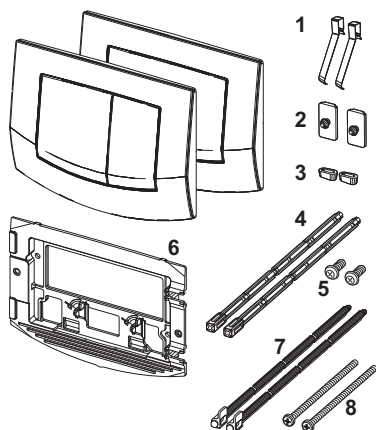

### Popis:

Ovládací tlačítko pro nádržky TECE, s ovládáním zepředu nebo shora. Plastové ovládací tlačítko s pryžovými dorazy na obou stranách. Včetně ovládacích táhel a montážního materiálu. Kompatibilní se sadou pro vzhazování čisticích tablet.  
Rozměry (Š x V x H): 214 x 152 x 22 mm

### Údaje o prodeji:

Název produktu: Ovládací tlačítko TECEambia pro jednomnožstevní splachování, matný chrom

Komoditní skupina: 904

Skupina výrobků: 2009040010

### Náhradní díly:

1	9820020	Pružiny tlačítek, souprava dvou
2	9820021	Pojistná guma
3	9820024	Gumový nárazník, sada dvou
4	9820022	Ovládací táhla
5	9820263	Upevňovací šrouby
6	9820326	Nosný rám
7	9820498	Ovládací táhla „easy fit“
8	9820497	Upevňovací šrouby „easy fit“