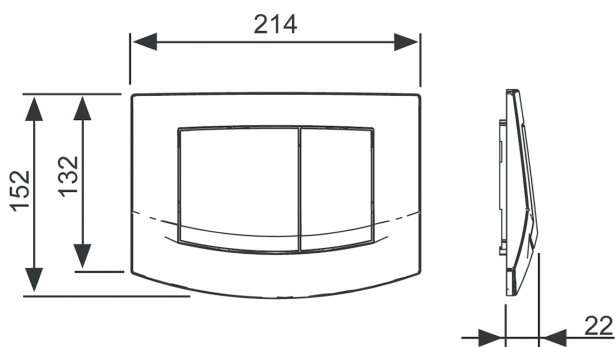

Ovládací tlačítko TECEambia pro dvoumnožstevní splachování

Obj. č.: 9240254

Barva: Rámeček lesklý chrom, matná chromovaná tlačítka

Výstavní maketa: Ano

DU 1: 1 ks

DU 2: 10 ks

Popis:

Ovládací tlačítko pro nádržky TECE, s ovládáním zepředu nebo shora. Plastové ovládací tlačítko s pryžovými dorazy na obou stranách. Včetně ovládacích táhel a montážního materiálu. Kompatibilní se sadou pro vzhazování čisticích tablet.

Rozměry (Š x V x H): 214 x 152 x 22 mm

Údaje o prodeji:

Název produktu: Ovládací tlačítka TECEambia pro dvoumnožstevní splachování, lesklý chromový rám, matná tlačítka

Komoditní skupina: 904

Skupina výrobků: 2009040010