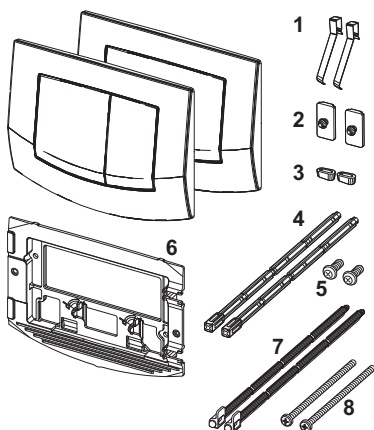

Ovládací tlačítko TECEambia pro dvoumnožstevní splachování

Obj. č.: 9240254

Barva: Rámeček lesklý chrom, matná chromovaná tlačítka

Výstavní maketa: Ano

DU 1: 1 ks

DU 2: 10 ks

Popis:

Ovládací tlačítko pro nádržky TECE, s ovládáním zepředu nebo shora. Plastové ovládací tlačítko s pryžovými dorazy na obou stranách. Včetně ovládacích táhel a montážního materiálu. Kompatibilní se sadou pro vzhazování čisticích tablet.

Rozměry (Š x V x H): 214 x 152 x 22 mm

Údaje o prodeji:

Název produktu: Ovládací tlačítka TECEambia pro dvoumnožstevní splachování, lesklý chromový rám, matná tlačítka

Komoditní skupina: 904

Skupina výrobků: 2009040010

Náhradní díly:

1	9820020	Pružiny tlačítek, souprava dvou
2	9820021	Pojistná guma
3	9820024	Gumový nárazník, sada dvou
4	9820022	Ovládací táhla
5	9820263	Upevňovací šrouby
6	9820326	Nosný rám
7	9820498	Ovládací táhla „easy fit“
8	9820497	Upevňovací šrouby „easy fit“