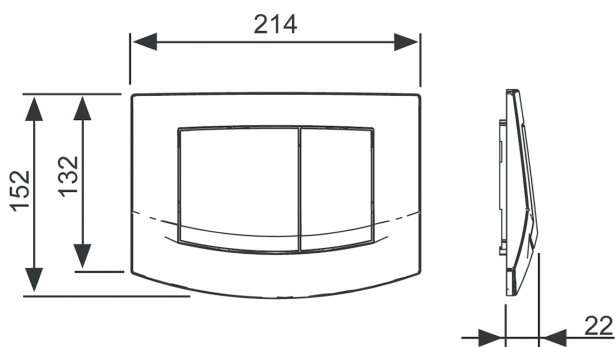

Ovládací tlačítko TECEambia pro dvoumnožstevní splachování

Obj. č.: 9240253

Barva: Rámeček matný chrom, chromová lesklá tlačítka

Výstavní maketa: Ano

DU 1: 1 ks

DU 2: 10 ks

Popis:

Ovládací tlačítko pro nádržky TECE, s ovládáním zepředu nebo shora. Plastové ovládací tlačítko s pryžovými dorazy na obou stranách. Včetně ovládacích táhel a montážního materiálu. Kompatibilní se sadou pro vzhazování čisticích tablet.

Rozměry (Š x V x H): 214 x 152 x 22 mm

Údaje o prodeji:

Název produktu: Ovládací tlačítka TECEambia pro dvoumnožstevní splachování, matný chromový rám, lesklá tlačítka

Komoditní skupina: 904

Skupina výrobků: 2009040010

Náhradní díly:

1	9820020	Pružiny tlačítek, souprava dvou
2	9820021	Pojistná guma
3	9820024	Gumový nárazník, sada dvou
4	9820022	Ovládací táhla
5	9820263	Upevňovací šrouby
6	9820326	Nosný rám
7	9820498	Ovládací táhla „easy fit“
8	9820497	Upevňovací šrouby „easy fit“