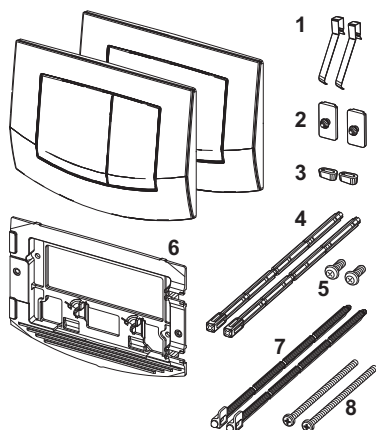

### Popis:

Ovládací tlačítko pro nádržky TECE, s ovládáním zepředu nebo shora. Plastové ovládací tlačítko s pryžovými dorazy na obou stranách. Včetně ovládacích táhel a montážního materiálu. Kompatibilní se sadou pro vzhazování čisticích tablet.

Rozměry (Š x V x H): 214 x 152 x 22 mm

### Údaje o prodeji:

Název produktu: Ovládací tlačítka TECEambia pro dvoumnožstevní splachování, matný chromový rám, lesklá tlačítka

Komoditní skupina: 904

Skupina výrobků: 2009040010

### Náhradní díly:

- |   |         |                                 |
|---|---------|---------------------------------|
| 1 | 9820020 | Pružiny tlačítek, souprava dvou |
| 2 | 9820021 | Pojistná guma                   |
| 3 | 9820024 | Gumový nárazník, sada dvou      |
| 4 | 9820022 | Ovládací táhla                  |
| 5 | 9820263 | Upevňovací šrouby               |
| 6 | 9820326 | Nosný rám                       |
| 7 | 9820498 | Ovládací táhla „easy fit“       |
| 8 | 9820497 | Upevňovací šrouby „easy fit“    |