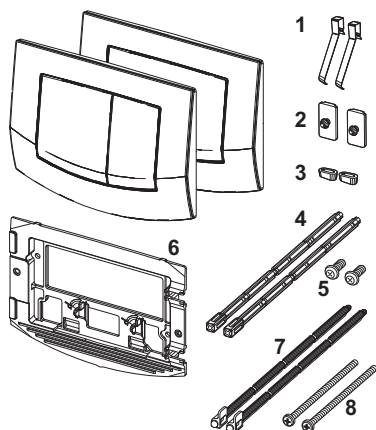

Ovládací tlačítko TECEambia pro dvoumnožstevní splachování

Obj. č.: 9240200

Barva: Bílá

Výstavní maketa: Ano

DU 1: 1 ks

DU 2: 10 ks

Popis:

Ovládací tlačítko pro nádržky TECE, s ovládáním zepředu nebo shora. Plastové ovládací tlačítko s pryžovými dorazy na obou stranách. Včetně ovládacích táhel a montážního materiálu. Kompatibilní se sadou pro vzhazování čisticích tablet.
Rozměry (Š x V x H): 214 x 152 x 22 mm

Údaje o prodeji:

Název produktu: Ovládací tlačítka toalety TECEambia pro dvoumnožstevní splachování

Komoditní skupina: 904

Skupina výrobků: 2009040010

Náhradní díly:

1	9820020	Pružiny tlačítek, souprava dvou
2	9820021	Pojistná guma
3	9820024	Gumový nárazník, sada dvou
4	9820022	Ovládací táhla
5	9820263	Upevňovací šrouby
6	9820326	Nosný rám
7	9820498	Ovládací táhla „easy fit“
8	9820497	Upevňovací šrouby „easy fit“