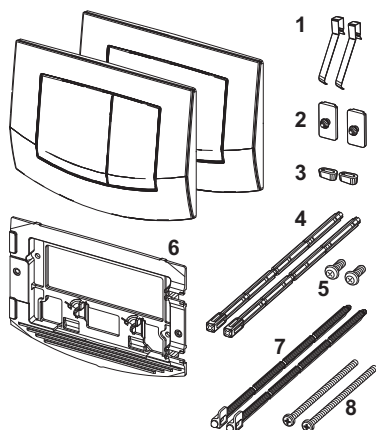

Ovládací tlačítko TECEambia pro dvoumnožstevní splachování

Obj. č.: 9240226

Barva: Lesklý chrom
 Výstavní maketa: Ano
 DU 1: 1 ks
 DU 2: 10 ks

Popis:

Ovládací tlačítko pro nádržky TECE, s ovládáním zepředu nebo shora. Plastové ovládací tlačítko s pryžovými dorazy na obou stranách. Včetně ovládacích táhel a montážního materiálu. Kompatibilní se sadou pro vzhazování čisticích tablet.
 Rozměry (Š x V x H): 214 x 152 x 22 mm

Údaje o prodeji:

Název produktu: Ovládací tlačítka TECEambia pro dvoumnožstevní splachování, lesklý chrom
 Komoditní skupina: 904
 Skupina výrobků: 2009040010

Náhradní díly:

- | | | |
|---|---------|---------------------------------|
| 1 | 9820020 | Pružiny tlačítek, souprava dvou |
| 2 | 9820021 | Pojistná guma |
| 3 | 9820024 | Gumový nárazník, sada dvou |
| 4 | 9820022 | Ovládací táhla |
| 5 | 9820263 | Upevňovací šrouby |
| 6 | 9820326 | Nosný rám |
| 7 | 9820498 | Ovládací táhla „easy fit“ |
| 8 | 9820497 | Upevňovací šrouby „easy fit“ |