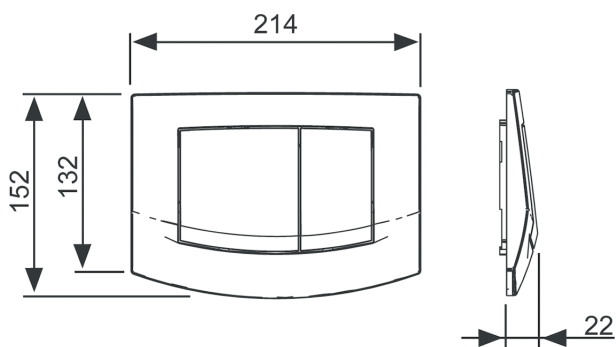

Ovládací tlačítko TECEambia pro dvoumnožstevní splachování

Obj. č.: 9240226

Barva: Lesklý chrom
 Výstavní maketa: Ano
 DU 1: 1 ks
 DU 2: 10 ks

Popis:

Ovládací tlačítko pro nádržky TECE, s ovládáním zepředu nebo shora. Plastové ovládací tlačítko s pryžovými dorazy na obou stranách. Včetně ovládacích táhel a montážního materiálu. Kompatibilní se sadou pro vzhazování čisticích tablet.
 Rozměry (Š x V x H): 214 x 152 x 22 mm

Údaje o prodeji:

Název produktu: Ovládací tlačítka TECEambia pro dvoumnožstevní splachování, lesklý chrom
 Komoditní skupina: 904
 Skupina výrobků: 2009040010

Náhradní díly:

- | | | |
|---|---------|---------------------------------|
| 1 | 9820020 | Pružiny tlačítek, souprava dvou |
| 2 | 9820021 | Pojistná guma |
| 3 | 9820024 | Gumový nárazník, sada dvou |
| 4 | 9820022 | Ovládací táhla |
| 5 | 9820263 | Upevňovací šrouby |
| 6 | 9820326 | Nosný rám |
| 7 | 9820498 | Ovládací táhla „easy fit“ |
| 8 | 9820497 | Upevňovací šrouby „easy fit“ |