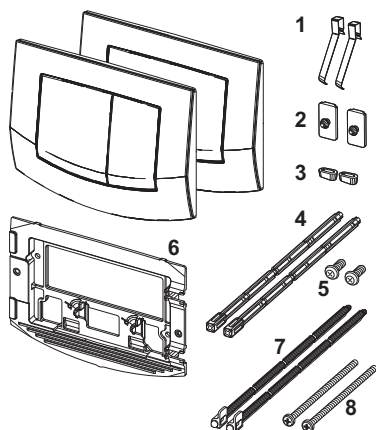

Ovládací tlačítko TECEambia pro dvoumnožstevní splachování

Obj. č.: 9240225

Barva: Matný chrom
 Výstavní maketa: Ano
 DU 1: 1 ks
 DU 2: 10 ks

Popis:

Ovládací tlačítko pro nádržky TECE, s ovládáním zepředu nebo shora. Plastové ovládací tlačítko s pryžovými dorazy na obou stranách. Včetně ovládacích táhel a montážního materiálu. Kompatibilní se sadou pro vzhazování čisticích tablet.
 Rozměry (Š x V x H): 214 x 152 x 22 mm

Údaje o prodeji:

Název produktu: Ovládací tlačítka TECEambia pro dvoumnožstevní splachování, matný chrom
 Komoditní skupina: 904
 Skupina výrobků: 2009040010

Náhradní díly:

- | | | |
|---|---------|---------------------------------|
| 1 | 9820020 | Pružiny tlačítek, souprava dvou |
| 2 | 9820021 | Pojistná guma |
| 3 | 9820024 | Gumový nárazník, sada dvou |
| 4 | 9820022 | Ovládací táhla |
| 5 | 9820263 | Upevňovací šrouby |
| 6 | 9820326 | Nosný rám |
| 7 | 9820498 | Ovládací táhla „easy fit“ |
| 8 | 9820497 | Upevňovací šrouby „easy fit“ |