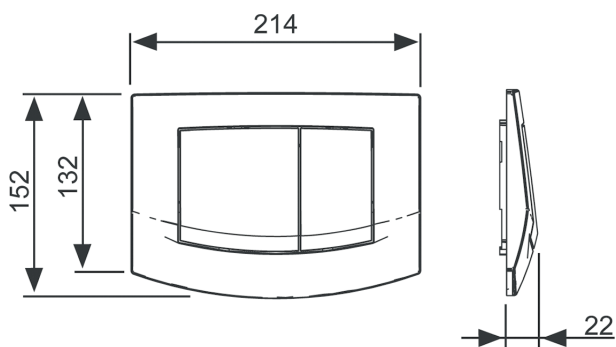

Ovládací tlačítko TECEambia pro dvoumnožstevní splachování

Obj. č.: 9240225

Barva: Matný chrom
 Výstavní maketa: Ano
 DU 1: 1 ks
 DU 2: 10 ks

Popis:

Ovládací tlačítko pro nádržky TECE, s ovládáním zepředu nebo shora. Plastové ovládací tlačítko s pryžovými dorazy na obou stranách. Včetně ovládacích táhel a montážního materiálu. Kompatibilní se sadou pro vzhazování čisticích tablet.
 Rozměry (Š x V x H): 214 x 152 x 22 mm

Údaje o prodeji:

Název produktu: Ovládací tlačítka TECEambia pro dvoumnožstevní splachování, matný chrom
 Komoditní skupina: 904
 Skupina výrobků: 2009040010

Náhradní díly:

- | | | |
|---|---------|---------------------------------|
| 1 | 9820020 | Pružiny tlačítek, souprava dvou |
| 2 | 9820021 | Pojistná guma |
| 3 | 9820024 | Gumový nárazník, sada dvou |
| 4 | 9820022 | Ovládací táhla |
| 5 | 9820263 | Upevňovací šrouby |
| 6 | 9820326 | Nosný rám |
| 7 | 9820498 | Ovládací táhla „easy fit“ |
| 8 | 9820497 | Upevňovací šrouby „easy fit“ |