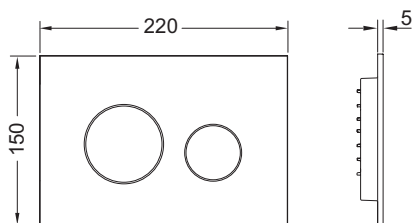

TECEloop plastové dvoumnožstevní ovládací tlačítko pro WC

Obj. č.: 9240926

Barva: Matná bílá

Výstavní maketa: —

DU 1: 1 ks

DU 2: 10 ks

Popis:

Ovládací tlačítko pro nádržky TECE, s ovládáním zepředu nebo shora. Plastové ovládací tlačítko se dvěma pružinovými tlačítky. Vhodné pro instalaci na zeď v kombinaci s instalačním rámečkem a distančním rámečkem pro WC. Kompatibilní se sadou pro vzhazování čistících tablet.

Rozměry (Š x V x H): 220 x 150 x 11 mm

Údaje o prodeji:

Název produktu: TECEloop plastové dvoumnožstevní ovládací tlačítko pro WC, matná bílá

Komoditní skupina: 904

Skupina výrobků: 2009040040

Náhradní díly:

- | | | |
|---|---------|------------------------------|
| 1 | 9820263 | Upevňovací šrouby |
| 2 | 9820022 | Ovládací táhla |
| 3 | 9820498 | Ovládací táhla „easy fit“ |
| 4 | 9820497 | Upevňovací šrouby „easy fit“ |
| 5 | 9820346 | Nosný rám |