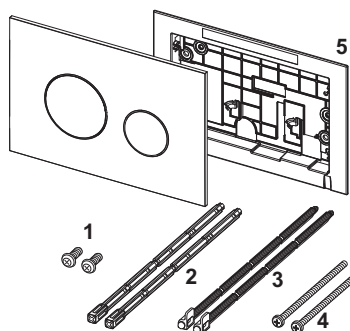

TECEloop plastové dvoumnožstevní ovládací tlačítko pro WC

Obj. č.: 9240926

Barva: Matná bílá

Výstavní maketa: —

DU 1: 1 ks

DU 2: 10 ks

Popis:

Ovládací tlačítko pro nádržky TECE, s ovládáním zepředu nebo shora. Plastové ovládací tlačítko se dvěma pružinovými tlačítky. Vhodné pro instalaci na zeď v kombinaci s instalačním rámečkem a distančním rámečkem pro WC. Kompatibilní se sadou pro vzhazování čistících tablet.

Rozměry (Š x V x H): 220 x 150 x 11 mm

Údaje o prodeji:

Název produktu: TECEloop plastové dvoumnožstevní ovládací tlačítko pro WC, matná bílá

Komoditní skupina: 904

Skupina výrobků: 2009040040

Náhradní díly:

- | | | |
|---|---------|------------------------------|
| 1 | 9820263 | Upevňovací šrouby |
| 2 | 9820022 | Ovládací táhla |
| 3 | 9820498 | Ovládací táhla „easy fit“ |
| 4 | 9820497 | Upevňovací šrouby „easy fit“ |
| 5 | 9820346 | Nosný rám |