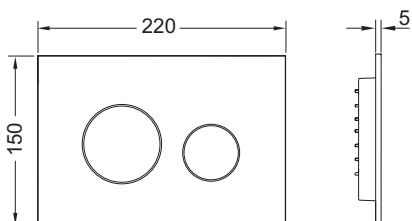

TECEloop plastové dvoumnožstevní ovládací tlačítko pro WC

Obj. č.: 9240927

Barva: Bílá, tlačítka lesklý chrom

Výstavní maketa: —

DU 1: 1 ks

DU 2: 10 ks

Popis:

Ovládací tlačítko pro nádržky TECE, s ovládáním zepředu nebo shora. Plastové ovládací tlačítko se dvěma pružinovými tlačítky. Vhodné pro instalaci na zeď v kombinaci s instalačním rámečkem a distančním rámečkem pro WC. Kompatibilní se sadou pro vzhazování čistících tablet.

Rozměry (Š x V x H): 220 x 150 x 11 mm

Údaje o prodeji:

Název produktu: TECEloop plastové dvoumnožstevní ovládací tlačítko pro WC, bílá, tlačítka lesklý chrom

Komoditní skupina: 904

Skupina výrobků: 2009040040