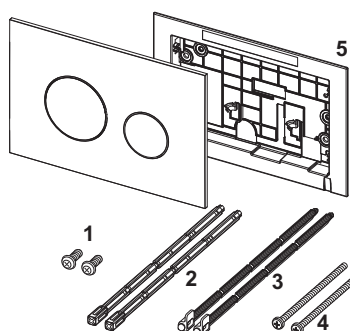

TECEloop plastové dvoumnožstevní ovládací tlačítko pro WC

Obj. č.: 9240927

Barva: Bílá, tlačítka lesklý chrom

Výstavní maketa: —

DU 1: 1 ks

DU 2: 10 ks

Popis:

Ovládací tlačítko pro nádržky TECE, s ovládáním zepředu nebo shora. Plastové ovládací tlačítko se dvěma pružinovými tlačítky. Vhodné pro instalaci na zeď v kombinaci s instalačním rámečkem a distančním rámečkem pro WC. Kompatibilní se sadou pro vzhazování čistících tablet.

Rozměry (Š x V x H): 220 x 150 x 11 mm

Údaje o prodeji:

Název produktu: TECEloop plastové dvoumnožstevní ovládací tlačítko pro WC, bílá, tlačítka lesklý chrom

Komoditní skupina: 904

Skupina výrobků: 2009040040

Náhradní díly:

- | | | |
|---|---------|------------------------------|
| 1 | 9820263 | Upevňovací šrouby |
| 2 | 9820022 | Ovládací táhla |
| 3 | 9820498 | Ovládací táhla „easy fit“ |
| 4 | 9820497 | Upevňovací šrouby „easy fit“ |
| 5 | 9820346 | Nosný rám |