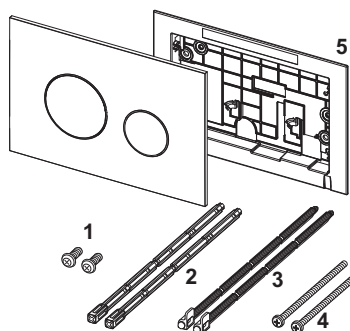

TECEloop plastové dvoumnožstevní ovládací tlačítko pro WC

Obj. č.: 9240924

Barva: Černá

Výstavní maketa: —

DU 1: 1 ks

DU 2: 10 ks

Popis:

Ovládací tlačítko pro nádržky TECE, s ovládáním zepředu nebo shora. Plastové ovládací tlačítko se dvěma pružinovými tlačítky. Vhodné pro instalaci na zeď v kombinaci s instalačním rámečkem a distančním rámečkem pro WC. Kompatibilní se sadou pro vzhazování čistících tablet.

Rozměry (Š x V x H): 220 x 150 x 11 mm

Údaje o prodeji:

Název produktu: TECEloop plastové dvoumnožstevní ovládací tlačítko pro WC, černá

Komoditní skupina: 904

Skupina výrobků: 2009040040

Náhradní díly:

- | | | |
|---|---------|------------------------------|
| 1 | 9820263 | Upevňovací šrouby |
| 2 | 9820022 | Ovládací táhla |
| 3 | 9820498 | Ovládací táhla „easy fit“ |
| 4 | 9820497 | Upevňovací šrouby „easy fit“ |
| 5 | 9820346 | Nosný rám |