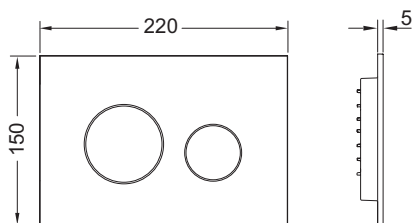

TECEloop plastové dvoumnožstevní ovládací tlačítko pro WC

Obj. č.: 9240924

Barva: Černá

Výstavní maketa: —

DU 1: 1 ks

DU 2: 10 ks

Popis:

Ovládací tlačítko pro nádržky TECE, s ovládáním zepředu nebo shora. Plastové ovládací tlačítko se dvěma pružinovými tlačítky. Vhodné pro instalaci na zeď v kombinaci s instalačním rámečkem a distančním rámečkem pro WC. Kompatibilní se sadou pro vzhazování čistících tablet.

Rozměry (Š x V x H): 220 x 150 x 11 mm

Údaje o prodeji:

Název produktu: TECEloop plastové dvoumnožstevní ovládací tlačítko pro WC, černá

Komoditní skupina: 904

Skupina výrobků: 2009040040

Náhradní díly:

- | | | |
|---|---------|------------------------------|
| 1 | 9820263 | Upevňovací šrouby |
| 2 | 9820022 | Ovládací táhla |
| 3 | 9820498 | Ovládací táhla „easy fit“ |
| 4 | 9820497 | Upevňovací šrouby „easy fit“ |
| 5 | 9820346 | Nosný rám |