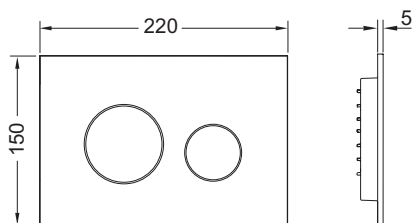

TECEloop plastové dvoumnožstevní ovládací tlačítko pro WC

Obj. č.: 9240925

Barva: Matná černá

Výstavní maketa: Ano

DU 1: 1 ks

DU 2: 10 ks

Popis:

Ovládací tlačítko pro nádržky TECE, s ovládáním zepředu nebo shora. Plastové ovládací tlačítko se dvěma pružinovými tlačítky. Vhodné pro instalaci na zeď v kombinaci s instalačním rámečkem a distančním rámečkem pro WC. Kompatibilní se sadou pro vzhazování čistících tablet.

Rozměry (Š x V x H): 220 x 150 x 11 mm

Údaje o prodeji:

Název produktu: TECEloop plastové dvoumnožstevní ovládací tlačítko pro WC, matná černá

Komoditní skupina: 904

Skupina výrobků: 2009040040

Náhradní díly:

1	9820263	Upevňovací šrouby
2	9820022	Ovládací táhla
3	9820498	Ovládací táhla „easy fit“
4	9820497	Upevňovací šrouby „easy fit“
5	9820346	Nosný rám