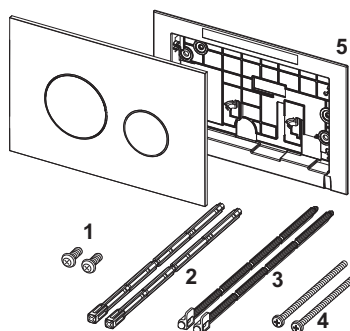

### Popis:

Ovládací tlačítko pro nádržky TECE, s ovládáním zepředu nebo shora. Plastové ovládací tlačítko se dvěma pružinovými tlačítky. Vhodné pro instalaci na zeď v kombinaci s instalačním rámečkem a distančním rámečkem pro WC. Kompatibilní se sadou pro vzhazování čistících tablet.

Rozměry (Š x V x H): 220 x 150 x 11 mm

### Údaje o prodeji:

Název produktu: TECEloop plastové dvoumnožstevní ovládací tlačítko pro WC, matná černá

Komoditní skupina: 904

Skupina výrobků: 2009040040

### Náhradní díly:

- |   |         |                              |
|---|---------|------------------------------|
| 1 | 9820263 | Upevňovací šrouby            |
| 2 | 9820022 | Ovládací táhla               |
| 3 | 9820498 | Ovládací táhla „easy fit“    |
| 4 | 9820497 | Upevňovací šrouby „easy fit“ |
| 5 | 9820346 | Nosný rám                    |