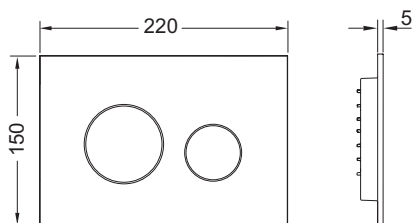

TECEloop plastové dvoumnožstevní ovládací tlačítko pro WC

Obj. č.: 9240921

Barva: Lesklý chrom

Výstavní maketa: —

DU 1: 1 ks

DU 2: 10 ks

Popis:

Ovládací tlačítko pro nádržky TECE, s ovládáním zepředu nebo shora. Plastové ovládací tlačítko se dvěma pružinovými tlačítky. Vhodné pro instalaci na zeď v kombinaci s instalačním rámečkem a distančním rámečkem pro WC. Kompatibilní se sadou pro vhazování čistících tablet.

Rozměry (Š x V x H): 220 x 150 x 11 mm

Údaje o prodeji:

Název produktu: TECEloop plastové dvoumnožstevní ovládací tlačítko pro WC, lesklý chrom

Komoditní skupina: 904

Skupina výrobků: 2009040040

Náhradní díly:

- | | | |
|---|---------|------------------------------|
| 1 | 9820263 | Upevňovací šrouby |
| 2 | 9820022 | Ovládací táhla |
| 3 | 9820498 | Ovládací táhla „easy fit“ |
| 4 | 9820497 | Upevňovací šrouby „easy fit“ |
| 5 | 9820346 | Nosný rám |