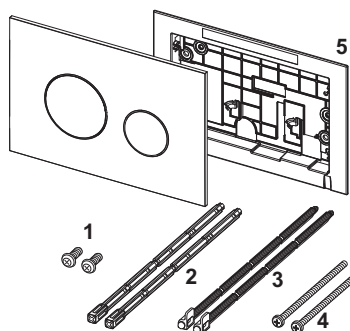

TECEloop plastové dvoumnožstevní ovládací tlačítko pro WC

Obj. č.: 9240921

Barva: Lesklý chrom

Výstavní maketa: —

DU 1: 1 ks

DU 2: 10 ks

Popis:

Ovládací tlačítko pro nádržky TECE, s ovládáním zepředu nebo shora. Plastové ovládací tlačítko se dvěma pružinovými tlačítky. Vhodné pro instalaci na zeď v kombinaci s instalačním rámečkem a distančním rámečkem pro WC. Kompatibilní se sadou pro vhazování čistících tablet.

Rozměry (Š x V x H): 220 x 150 x 11 mm

Údaje o prodeji:

Název produktu: TECEloop plastové dvoumnožstevní ovládací tlačítko pro WC, lesklý chrom

Komoditní skupina: 904

Skupina výrobků: 2009040040

Náhradní díly:

- | | | |
|---|---------|------------------------------|
| 1 | 9820263 | Upevňovací šrouby |
| 2 | 9820022 | Ovládací táhla |
| 3 | 9820498 | Ovládací táhla „easy fit“ |
| 4 | 9820497 | Upevňovací šrouby „easy fit“ |
| 5 | 9820346 | Nosný rám |