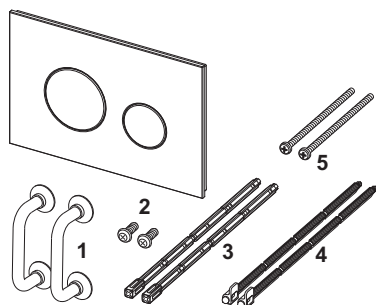

TECEloop skleněné dvoumnožstevní ovládací tlačítko pro WC

Obj. č.: 9240654

Barva: Černé sklo, tlačítka bílá

Výstavní maketa: Ano

DU 1: 1 ks

DU 2: 10 ks

Popis:

Ovládací tlačítko pro nádržky TECE, s ovládáním zepředu nebo shora. Skleněné ovládací tlačítko se dvěma pružinovými tlačítky. Vhodné pro instalaci na zeď v kombinaci s instalačním rámečkem pro WC (např. 9240649). Kompatibilní se sadou pro vzhazování čistících tablet.

Rozměry (Š x V x H): 220 x 150 x 11 mm

Údaje o prodeji:

Název produktu: TECEloop skleněné dvoumnožstevní ovládací tlačítko pro WC, černé sklo/bílá tlačítka

Komoditní skupina: 904

Skupina výrobků: 2009040050

Náhradní díly:

1	9820180	Speciální přísavky
2	9820263	Upevňovací šrouby
3	9820022	Ovládací táhla
4	9820498	Ovládací táhla „easy fit“
5	9820497	Upevňovací šrouby „easy fit“