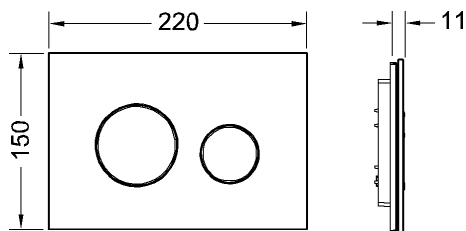

TECEloop skleněné dvoumnožstevní ovládací tlačítko pro WC

Obj. č.: 9240654

Barva: Černé sklo, tlačítka bílá

Výstavní maketa: Ano

DU 1: 1 ks

DU 2: 10 ks

Popis:

Ovládací tlačítko pro nádržky TECE, s ovládáním zepředu nebo shora. Skleněné ovládací tlačítko se dvěma pružinovými tlačítky. Vhodné pro instalaci na zeď v kombinaci s instalačním rámečkem pro WC (např. 9240649). Kompatibilní se sadou pro vzhazování čistících tablet.

Rozměry (Š x V x H): 220 x 150 x 11 mm

Údaje o prodeji:

Název produktu: TECEloop skleněné dvoumnožstevní ovládací tlačítko pro WC, černé sklo/bílá tlačítka

Komoditní skupina: 904

Skupina výrobků: 2009040050