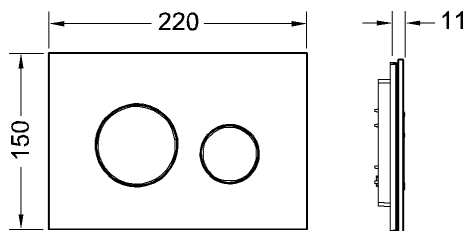

TECEloop skleněné dvoumnožstevní ovládací tlačítko pro WC

Obj. č.: 9240657

Barva: Černé sklo, tlačítka černá

Výstavní maketa: Ano

DU 1: 1 ks

DU 2: 10 ks

Popis:

Ovládací tlačítko pro nádržky TECE, s ovládáním zepředu nebo shora. Skleněné ovládací tlačítko se dvěma pružinovými tlačítky. Vhodné pro instalaci na zeď v kombinaci s instalačním rámečkem pro WC (např. 9240649). Kompatibilní se sadou pro vzhazování čistících tablet.

Rozměry (Š x V x H): 220 x 150 x 11 mm

Údaje o prodeji:

Název produktu: TECEloop skleněné dvoumnožstevní ovládací tlačítko pro WC, černé sklo/černá tlačítka

Komoditní skupina: 904

Skupina výrobků: 2009040050