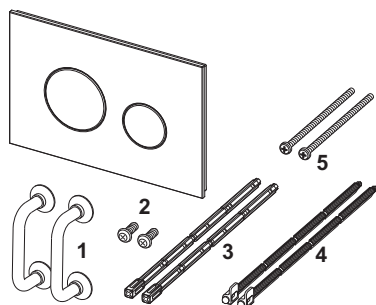

TECEloop skleněné dvoumnožstevní ovládací tlačítko pro WC

Obj. č.: 9240657

Barva: Černé sklo, tlačítka černá

Výstavní maketa: Ano

DU 1: 1 ks

DU 2: 10 ks

Popis:

Ovládací tlačítko pro nádržky TECE, s ovládáním zepředu nebo shora. Skleněné ovládací tlačítko se dvěma pružinovými tlačítky. Vhodné pro instalaci na zeď v kombinaci s instalačním rámečkem pro WC (např. 9240649). Kompatibilní se sadou pro vzhazování čistících tablet.

Rozměry (Š x V x H): 220 x 150 x 11 mm

Údaje o prodeji:

Název produktu: TECEloop skleněné dvoumnožstevní ovládací tlačítko pro WC, černé sklo/černá tlačítka

Komoditní skupina: 904

Skupina výrobků: 2009040050

Náhradní díly:

- | | | |
|---|---------|------------------------------|
| 1 | 9820180 | Speciální přísavky |
| 2 | 9820263 | Upevňovací šrouby |
| 3 | 9820022 | Ovládací táhla |
| 4 | 9820498 | Ovládací táhla „easy fit“ |
| 5 | 9820497 | Upevňovací šrouby „easy fit“ |