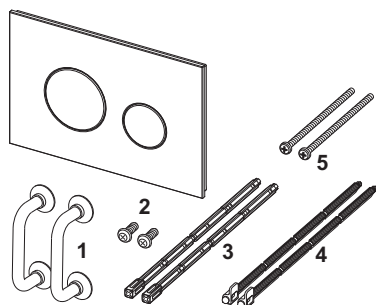

TECEloop skleněné dvoumnožstevní ovládací tlačítko pro WC

Obj. č.: 9240655

Barva: Černé sklo, tlačítka matný chrom

Výstavní maketa: Ano

DU 1: 1 ks

DU 2: 10 ks

Popis:

Ovládací tlačítko pro nádržky TECE, s ovládáním zepředu nebo shora. Skleněné ovládací tlačítko se dvěma pružinovými tlačítky. Vhodné pro instalaci na zeď v kombinaci s instalačním rámečkem pro WC (např. 9240649). Kompatibilní se sadou pro vzhazování čistících tablet.

Rozměry (Š x V x H): 220 x 150 x 11 mm

Údaje o prodeji:

Název produktu: TECEloop skleněné dvoumnožstevní ovládací tlačítko pro WC, černé sklo/chromová tlačítka

Komoditní skupina: 904

Skupina výrobků: 2009040050

Náhradní díly:

1	9820180	Speciální přísavky
2	9820263	Upevňovací šrouby
3	9820022	Ovládací táhla
4	9820498	Ovládací táhla „easy fit“
5	9820497	Upevňovací šrouby „easy fit“