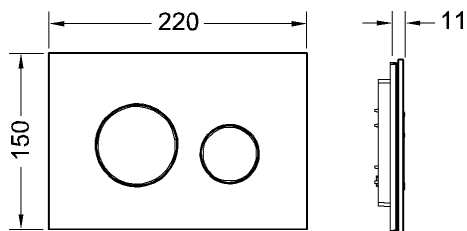

TECEloop skleněné dvoumnožstevní ovládací tlačítko pro WC

Obj. č.: 9240655

Barva: Černé sklo, tlačítka matný chrom

Výstavní maketa: Ano

DU 1: 1 ks

DU 2: 10 ks

Popis:

Ovládací tlačítko pro nádržky TECE, s ovládáním zepředu nebo shora. Skleněné ovládací tlačítko se dvěma pružinovými tlačítky. Vhodné pro instalaci na zeď v kombinaci s instalačním rámečkem pro WC (např. 9240649). Kompatibilní se sadou pro vzhazování čistících tablet.

Rozměry (Š x V x H): 220 x 150 x 11 mm

Údaje o prodeji:

Název produktu: TECEloop skleněné dvoumnožstevní ovládací tlačítko pro WC, černé sklo/chromová tlačítka

Komoditní skupina: 904

Skupina výrobků: 2009040050