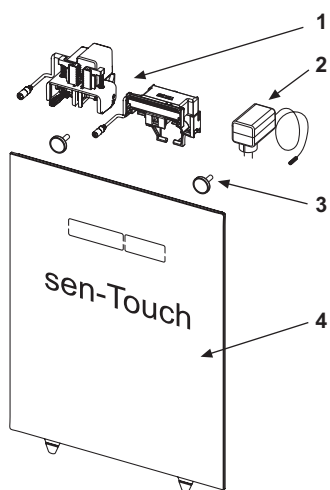

Náhradní díly:

1	9820284	Motor splachovací jednotky
	9820493	Ovládací motor nádržky TECE
2	9820286	Elektrické napájení
3	9820287	Seřizovací magnety
4	9820285	Skleněná deska dotykových senzorů (bílá)