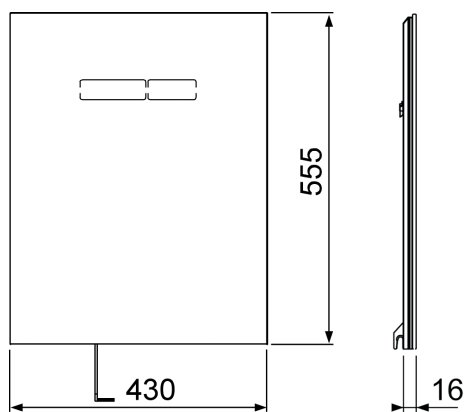

Náhradní díly:

1	9820284	Motor splachovací jednotky
	9820493	Ovládací motor nádržky TECE
2	9820286	Elektrické napájení
3	9820287	Seřizovací magnety
4	9820285	Skleněná deska dotykových senzorů (bílá)