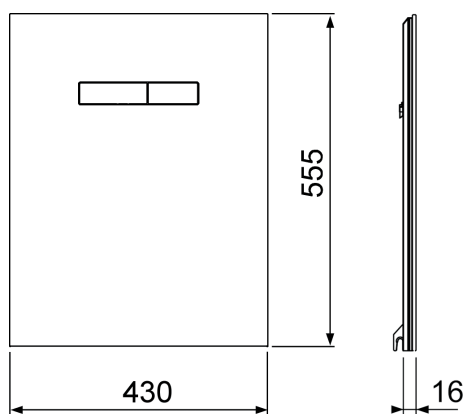

**TECElux horní skleněná deska s manuálními ovládacími tlačítky**

Obj. č.: 9650000

Barva: Bílé sklo, tlačítka bílá

Výstavní maketa: Ano

DU 1: 1 ks

DU 2: 20 ks

Popis:

Horní skleněná deska pro montážní prvek TECElux se dvěma ovládacími tlačítky. Včetně ovládacích táhel a montážního materiálu.

Montáž možná pouze s dolní skleněnou deskou.

Rozměry (V x Š x H): 555 x 430 x 16 mm

Údaje o prodeji:

Název produktu: Horní skleněná deska TECElux s manuálními ovládacími tlačítky, bílé sklo, bílá tlačítka
Komoditní skupina: 920
Skupina výrobků: 2009200020