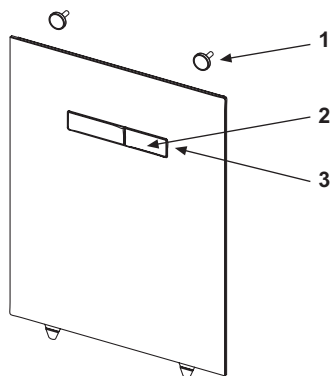

Náhradní díly:

1	9820287	Seřizovací magnety
2	9820288	Sada tlačítek, bílá
	9820289	Sada tlačítek, lesklý chrom
3	9820290	Příslušenství k sadě tlačítek