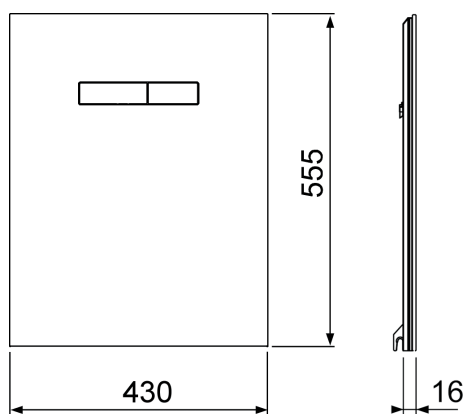

**TECElux horní skleněná deska s manuálními ovládacími tlačítky**

Obj. č.: 9650005

Barva: Černé sklo, tlačítka černá

Výstavní maketa: —

DU 1: 1 ks

DU 2: 20 ks

**Popis:**

Horní skleněná deska pro montážní prvek TECElux se dvěma ovládacími tlačítky. Včetně ovládacích táhel a montážního materiálu.

Montáž možná pouze s dolní skleněnou deskou.

Rozměry (V x Š x H): 555 x 430 x 16 mm

**Údaje o prodeji:**

Název produktu: TECElux horní skleněná deska s manuálními ovládacími tlačítky, černé sklo, tlačítka černá  
Komoditní skupina: 920  
Skupina výrobků: 2009200020