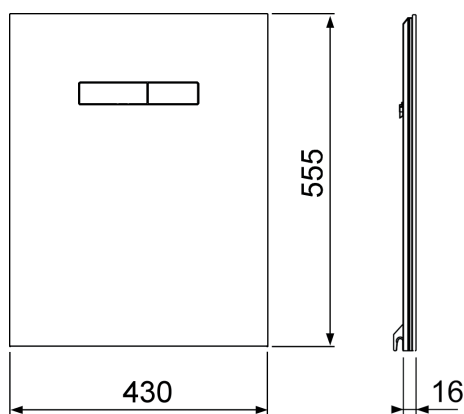

Údaje o prodeji:

Název produktu: TECElux horní skleněná deska s manuálními ovládacími tlačítky, bílé sklo, tlačítka lesklý chrom

Komoditní skupina: 920

Skupina výrobků: 2009200020