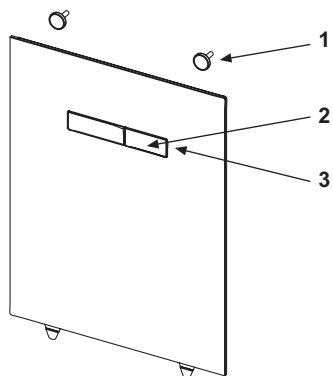

Náhradní díly:

1	9820287	Seřizovací magnety
2	9820288	Sada tlačítek, bílá
	9820289	Sada tlačítek, lesklý chrom
3	9820290	Príslušenství k sadě tlačítek