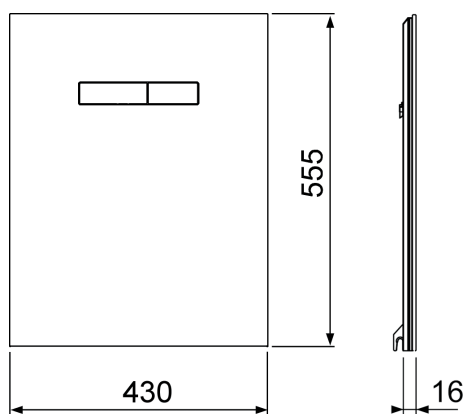

Údaje o prodeji:

Název produktu: TECElux horní skleněná deska s manuálními ovládacími tlačítky, černé sklo, tlačítka lesklý chrom

Komoditní skupina: 920

Skupina výrobků: 2009200020