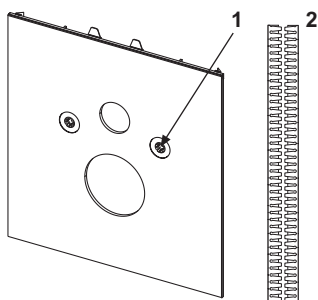

Dolní skleněná deska TECElux pro standardní toaletu

Obj. č.: 9650100

Barva: Bílé sklo

Výstavní maketa: Ano

DU 1: 1 ks

DU 2: 20 ks

Popis:

Dolní skleněná deska pro standardní klozet s roztečí uchycení 180 mm, vč. zvukové izolace.

Rozměry (D x Š x V): 446 x 430 x 16 mm

Údaje o prodeji:

Název produktu: Dolní skleněná deska TECElux pro standardní toaletu, bílé sklo

Komoditní skupina: 920

Skupina výrobků: 2009200020

Náhradní díly:

- | | | |
|---|---------|---------------------|
| 1 | 9820291 | Ochranné kryty skla |
| 2 | 9820351 | Zvuková izolace |