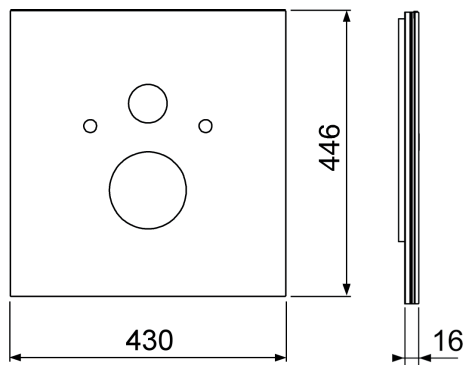

Dolní skleněná deska TECElux pro standardní toaletu

Obj. č.: 9650100

Barva: Bílé sklo

Výstavní maketa: Ano

DU 1: 1 ks

DU 2: 20 ks

Popis:

Dolní skleněná deska pro standardní klozet s roztečí uchycení 180 mm, vč. zvukové izolace.

Rozměry (D x Š x V): 446 x 430 x 16 mm

Údaje o prodeji:

Název produktu: Dolní skleněná deska TECElux pro standardní toaletu, bílé sklo

Komoditní skupina: 920

Skupina výrobků: 2009200020

Náhradní díly:

- | | | |
|---|---------|---------------------|
| 1 | 9820291 | Ochranné kryty skla |
| 2 | 9820351 | Zvuková izolace |