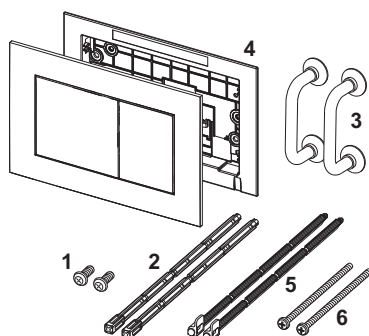

Ovládací tlačítko TECEnow pro dvoumnožstevní splachování

Obj. č.: 9240403

Barva: Černá

Výstavní maketa: Ano

DU 1: 1 ks

DU 2: 10 ks

Popis:

Ovládací tlačítko pro nádržky TECE, s ovládáním zepředu nebo shora. Velmi tenké plastové ovládací tlačítko s pryžovými dorazy. Včetně ovládacích táhel a montážního materiálu. Vhodné pro montáž zapuštěnou do obkladu, nutno objednat instalační rámeček pro WC a distanční rámeček TECE. Kompatibilní se sadou pro vzhazování WC tablet.

Rozměry (Š x V x H): 220 x 150 x 5 mm

Údaje o prodeji:

Název produktu: Ovládací tlačítko TECEnow pro dvoumnožstevní splachování, černá

Komoditní skupina: 904

Skupina výrobků: 2009040240

Náhradní díly:

- | | | |
|---|---------|------------------------------|
| 1 | 9820263 | Upevňovací šrouby |
| 2 | 9820022 | Ovládací táhla |
| 3 | 9820180 | Speciální přísavky |
| 4 | 9820346 | Nosný rám |
| 5 | 9820498 | Ovládací táhla „easy fit“ |
| 6 | 9820497 | Upevňovací šrouby „easy fit“ |