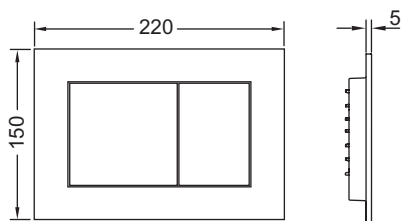

Ovládací tlačítko TECEnow pro dvoumnožstevní splachování

Obj. č.: 9240403

Barva: Černá

Výstavní maketa: Ano

DU 1: 1 ks

DU 2: 10 ks

Popis:

Ovládací tlačítko pro nádržky TECE, s ovládáním zepředu nebo shora. Velmi tenké plastové ovládací tlačítko s pryžovými dorazy. Včetně ovládacích táhel a montážního materiálu. Vhodné pro montáž zapuštěnou do obkladu, nutno objednat instalační rámeček pro WC a distanční rámeček TECE. Kompatibilní se sadou pro vzhazování WC tablet.

Rozměry (Š x V x H): 220 x 150 x 5 mm

Údaje o prodeji:

Název produktu: Ovládací tlačítko TECEnow pro dvoumnožstevní splachování, černá

Komoditní skupina: 904

Skupina výrobků: 2009040240

Náhradní díly:

- | | | |
|---|---------|------------------------------|
| 1 | 9820263 | Upevňovací šrouby |
| 2 | 9820022 | Ovládací táhla |
| 3 | 9820180 | Speciální přísavky |
| 4 | 9820346 | Nosný rám |
| 5 | 9820498 | Ovládací táhla „easy fit“ |
| 6 | 9820497 | Upevňovací šrouby „easy fit“ |