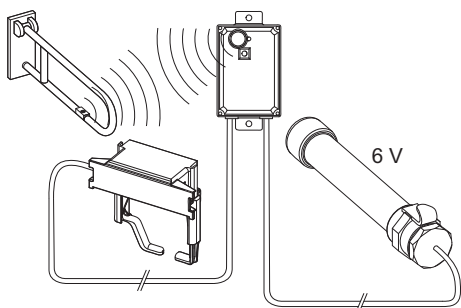

Dálkové ovládání toalety TECEplanus pro bezpečnostní madla, 6 V baterie

Obj. č.: 9240354

DU 1: 1 ks

Popis:

Pro bezbariérovou konstrukci, pro dálkové spuštění nádržek TECE pomocí radiového přepínače v bezpečnostním nosném rameni. Vhodné pro všechny nádržky TECE s ovládáním zepředu a výškou ovládání cca. 1 m. Dodatečné ruční ovládání splachování možné pomocí ovládacího tlačítka (není součástí dodávky).

Vhodné pro bezpečnostní podpěrná ramena s rádiovým ovládáním:

- Bezpečnostní podpěrná ramena LifeSystem řady HEWI 802.50..., s montážním setem HEWI 802.50.060R (pravý) nebo HEWI 802.50.060L (levý)
- Bezpečnostní podpěrná ramena řady HEWI 801.50..., s montážním setem HEWI 801.50.060
- Bezpečnostní podpěrná ramena řady HEWI 805.50, s montážním setem 801.50.060
- KEUCO Plan Care 34903 a 34905 s rádiovým ovládáním

Složení:

- Nastavitelný objem splachování 4,5/6/7,5 nebo 9 litrů
- Voděodolná přihrádka na baterii pro instalaci do nádržky
- čtyři baterie, typ Mono/D/LR20
- ovládací motor

Údaje o prodeji:

Název produktu: Dálkové ovládání toalety TECEplanus pro bezpečnostní madla, 6 V baterie
Komoditní skupina: 904
Skupina výrobků: 2009040030