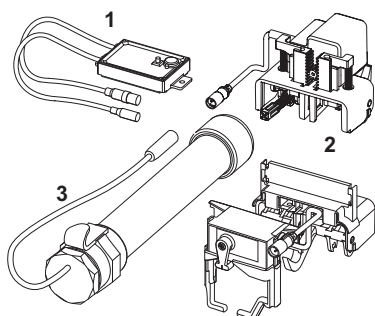

Dálkové ovládání toalety TECEplanus pro bezpečnostní madla, 6 V baterie

Obj. č.: 9240354

DU 1: 1 ks

Popis:

Pro bezbariérovou konstrukci, pro dálkové spuštění nádržek TECE pomocí radiového přepínače v bezpečnostním nosném rameni. Vhodné pro všechny nádržky TECE s ovládáním zepředu a výškou ovládání cca. 1 m. Dodatečné ruční ovládání splachování možné pomocí ovládacího tlačítka (není součástí dodávky).

Vhodné pro bezpečnostní podpěrná ramena s rádiovým ovládáním:

- Bezpečnostní podpěrná ramena LifeSystem řady HEWI 802.50..., s montážním setem HEWI 802.50.060R (pravý) nebo HEWI 802.50.060L (levý)
- Bezpečnostní podpěrná ramena řady HEWI 801.50..., s montážním setem HEWI 801.50.060
- Bezpečnostní podpěrná ramena řady HEWI 805.50, s montážním setem 801.50.060
- KEUCO Plan Care 34903 a 34905 s rádiovým ovládáním

Složení:

- Nastavitelný objem splachování 4,5/6/7,5 nebo 9 litrů
- Voděodolná přihrádka na baterii pro instalaci do nádržky
- čtyři baterie, typ Mono/D/LR20
- ovládací motor

Údaje o prodeji:

Název produktu: Dálkové ovládání toalety TECEplanus pro bezpečnostní madla, 6 V baterie
Komoditní skupina: 904
Skupina výrobků: 2009040030

Náhradní díly:

- | | | |
|---|--------------------|---|
| 1 | 9820459 | Baterie a síťové připojení radiové elektroniky (od 09/2019) |
| 2 | 9820284
9820493 | Motor splachovací jednotky
Ovládací motor nádržky TECE |
| 3 | 9820202 | Kryt baterie, dlouhý |