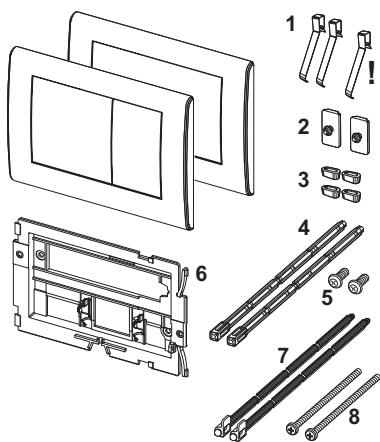

Ovládací tlačítko TECEplanus pro jednomnožstevní splachování

Obj. č.: 9240314

Barva: Bílá

Výstavní maketa: Ano

DU 1: 1 ks

DU 2: 10 ks

Popis:

Ovládací tlačítko z nerezové oceli pro nádržky TECE pro přední nebo vrchní ovládání, připojené skrytými šrouby. Pryžové dorazy na obou stranách. Včetně ovládacích táhel a montážního materiálu. Kompatibilní se sadou pro vřazování čisticích tablet. Rozměry (Š x V x H): 214 x 144 x 15 mm

Údaje o prodeji:

Název produktu: TECEplanus ovládací tlačítka pro jednomnožstevní splachování, lesklá bílá

Komoditní skupina: 904

Skupina výrobků: 2009040020

Náhradní díly:

1	9820020	Pružiny tlačítek, souprava dvou
2	9820021	Pojistná guma
3	9820024	Gumový nárazník, sada dvou
4	9820022	Ovládací táhla
5	9820263	Upevňovací šrouby
6	9820327	Nosný rám
7	9820498	Ovládací táhla „easy fit“
8	9820497	Upevňovací šrouby „easy fit“