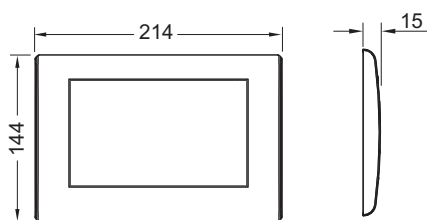

Ovládací tlačítko TECEplanus pro jednomnožstevní splachování

Obj. č.: 9240314

Barva: Bílá

Výstavní maketa: Ano

DU 1: 1 ks

DU 2: 10 ks

Popis:

Ovládací tlačítko z nerezové oceli pro nádržky TECE pro přední nebo vrchní ovládání, připojené skrytými šrouby. Pryžové dorazy na obou stranách. Včetně ovládacích táhel a montážního materiálu. Kompatibilní se sadou pro vřazování čisticích tablet. Rozměry (Š x V x H): 214 x 144 x 15 mm

Údaje o prodeji:

Název produktu: TECEplanus ovládací tlačítka pro jednomnožstevní splachování, lesklá bílá

Komoditní skupina: 904

Skupina výrobků: 2009040020

Náhradní díly:

1	9820020	Pružiny tlačítek, souprava dvou
2	9820021	Pojistná guma
3	9820024	Gumový nárazník, sada dvou
4	9820022	Ovládací táhla
5	9820263	Upevňovací šrouby
6	9820327	Nosný rám
7	9820498	Ovládací táhla „easy fit“
8	9820497	Upevňovací šrouby „easy fit“