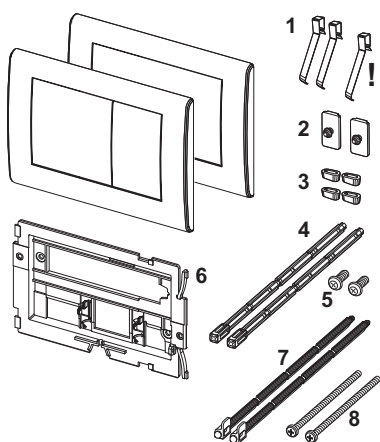

Ovládací tlačítko TECEplanus pro jednomnožstevní splachování

Obj. č.: 9240312

Barva: Bílá, hedvábně matná

Výstavní maketa: Ano

DU 1: 1 ks

DU 2: 10 ks

Popis:

Ovládací tlačítko z nerezové oceli pro nádržky TECE pro přední nebo vrchní ovládání, připojené skrytými šrouby. Pryžové dorazy na obou stranách. Včetně ovládacích táhel a montážního materiálu. Kompatibilní se sadou pro vřazování čisticích tablet. Rozměry (Š x V x H): 214 x 144 x 15 mm

Údaje o prodeji:

Název produktu: TECEplanus ovládací tlačítka pro jednomnožstevní splachování, hedvábně matná bílá

Komoditní skupina: 904

Skupina výrobků: 2009040020

Náhradní díly:

- | | | |
|---|---------|---------------------------------|
| 1 | 9820020 | Pružiny tlačítek, souprava dvou |
| 2 | 9820021 | Pojistná guma |
| 3 | 9820024 | Gumový nárazník, sada dvou |
| 4 | 9820022 | Ovládací táhla |
| 5 | 9820263 | Upevňovací šrouby |
| 6 | 9820327 | Nosný rám |
| 7 | 9820498 | Ovládací táhla „easy fit“ |
| 8 | 9820497 | Upevňovací šrouby „easy fit“ |