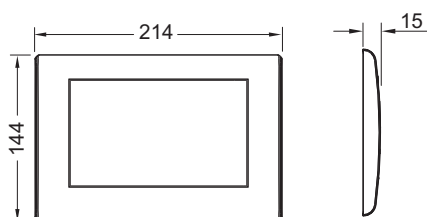

Ovládací tlačítko TECEplanus pro jednomnožstevní splachování

Obj. č.: 9240312

Barva: Bílá, hedvábně matná

Výstavní maketa: Ano

DU 1: 1 ks

DU 2: 10 ks

Popis:

Ovládací tlačítko z nerezové oceli pro nádržky TECE pro přední nebo vrchní ovládání, připojené skrytými šrouby. Pryžové dorazy na obou stranách. Včetně ovládacích táhel a montážního materiálu. Kompatibilní se sadou pro vřazování čisticích tablet. Rozměry (Š x V x H): 214 x 144 x 15 mm

Údaje o prodeji:

Název produktu: TECEplanus ovládací tlačítka pro jednomnožstevní splachování, hedvábně matná bílá

Komoditní skupina: 904

Skupina výrobků: 2009040020

Náhradní díly:

- | | | |
|---|---------|---------------------------------|
| 1 | 9820020 | Pružiny tlačítek, souprava dvou |
| 2 | 9820021 | Pojistná guma |
| 3 | 9820024 | Gumový nárazník, sada dvou |
| 4 | 9820022 | Ovládací táhla |
| 5 | 9820263 | Upevňovací šrouby |
| 6 | 9820327 | Nosný rám |
| 7 | 9820498 | Ovládací táhla „easy fit“ |
| 8 | 9820497 | Upevňovací šrouby „easy fit“ |