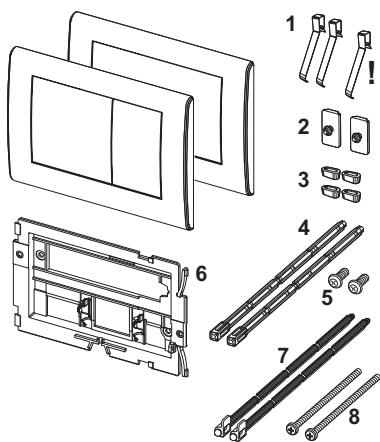

### Popis:

Ovládací tlačítko z nerezové oceli pro nádržky TECE pro přední nebo vrchní ovládání, připojené skrytými šrouby. Pryžové dorazy na obou stranách. Včetně ovládacích táhel a montážního materiálu. Kompatibilní se sadou pro vzhazování čisticích tablet. Rozměry (Š x V x H): 214 x 144 x 15 mm

### Údaje o prodeji:

Název produktu: TECEplanus ovládací tlačítka pro jednomnožstevní splachování, kartáčovaná nerezová ocel

Komoditní skupina: 904

Skupina výrobků: 2009040020

### Náhradní díly:

- |   |         |                                 |
|---|---------|---------------------------------|
| 1 | 9820020 | Pružiny tlačítek, souprava dvou |
| 2 | 9820021 | Pojistná guma                   |
| 3 | 9820024 | Gumový nárazník, sada dvou      |
| 4 | 9820022 | Ovládací táhla                  |
| 5 | 9820263 | Upevňovací šrouby               |
| 6 | 9820327 | Nosný rám                       |
| 7 | 9820498 | Ovládací táhla „easy fit“       |
| 8 | 9820497 | Upevňovací šrouby „easy fit“    |