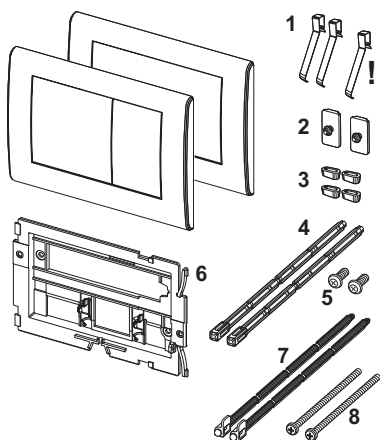

Ovládací tlačítko TECEplanus pro jednomnožstevní splachování

Obj. č.: 9240311

Barva: Lesklý chrom
 Výstavní maketa: Ano
 DU 1: 1 ks
 DU 2: 10 ks

Popis:

Ovládací tlačítko z nerezové oceli pro nádržky TECE pro přední nebo vrchní ovládání, připojené skrytými šrouby. Pryžové dorazy na obou stranách. Včetně ovládacích táhel a montážního materiálu. Kompatibilní se sadou pro vřazování čisticích tablet.
 Rozměry (Š x V x H): 214 x 144 x 15 mm

Údaje o prodeji:

Název produktu: TECEplanus ovládací tlačítka pro jednomnožstevní splachování, lesklý chrom
 Komoditní skupina: 904
 Skupina výrobků: 2009040020

Náhradní díly:

- | | | |
|---|---------|---------------------------------|
| 1 | 9820020 | Pružiny tlačítek, souprava dvou |
| 2 | 9820021 | Pojistná guma |
| 3 | 9820024 | Gumový nárazník, sada dvou |
| 4 | 9820022 | Ovládací táhla |
| 5 | 9820263 | Upevňovací šrouby |
| 6 | 9820327 | Nosný rám |
| 7 | 9820498 | Ovládací táhla „easy fit“ |
| 8 | 9820497 | Upevňovací šrouby „easy fit“ |