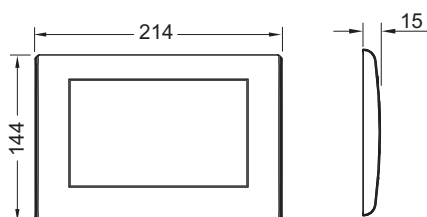

Ovládací tlačítko TECEplanus pro jednomnožstevní splachování

Obj. č.: 9240311

Barva: Lesklý chrom
 Výstavní maketa: Ano
 DU 1: 1 ks
 DU 2: 10 ks

Popis:

Ovládací tlačítko z nerezové oceli pro nádržky TECE pro přední nebo vrchní ovládání, připojené skrytými šrouby. Pryžové dorazy na obou stranách. Včetně ovládacích táhel a montážního materiálu. Kompatibilní se sadou pro vřazování čisticích tablet.
 Rozměry (Š x V x H): 214 x 144 x 15 mm

Údaje o prodeji:

Název produktu: TECEplanus ovládací tlačítka pro jednomnožstevní splachování, lesklý chrom
 Komoditní skupina: 904
 Skupina výrobků: 2009040020

Náhradní díly:

- | | | |
|---|---------|---------------------------------|
| 1 | 9820020 | Pružiny tlačítek, souprava dvou |
| 2 | 9820021 | Pojistná guma |
| 3 | 9820024 | Gumový nárazník, sada dvou |
| 4 | 9820022 | Ovládací táhla |
| 5 | 9820263 | Upevňovací šrouby |
| 6 | 9820327 | Nosný rám |
| 7 | 9820498 | Ovládací táhla „easy fit“ |
| 8 | 9820497 | Upevňovací šrouby „easy fit“ |