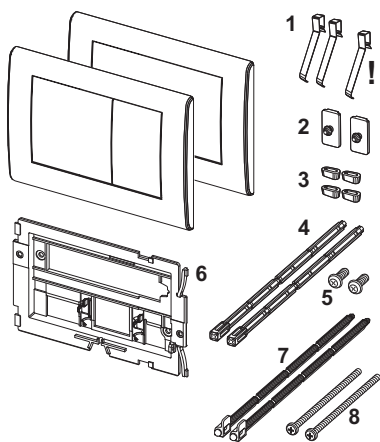

Ovládací tlačítko TECEplanus pro dvoumnožstevní splachování

Obj. č.: 9240324

Barva: Bílá

Výstavní maketa: Ano

DU 1: 1 ks

DU 2: 10 ks

Popis:

Ovládací tlačítko z nerezové oceli pro nádržky TECE pro přední nebo vrchní ovládání, připojené skrytými šrouby. Pryžové dorazy na obou stranách. Včetně ovládacích táhel a montážního materiálu. Kompatibilní se sadou pro vřazování čisticích tablet. Rozměry (Š x V x H): 214 x 144 x 15 mm

Údaje o prodeji:

Název produktu: TECEplanus ovládací tlačítka pro dvoumnožstevní splachování, lesklá bílá

Komoditní skupina: 904

Skupina výrobků: 2009040020

Náhradní díly:

- | | | |
|---|---------|---------------------------------|
| 1 | 9820020 | Pružiny tlačítek, souprava dvou |
| 2 | 9820021 | Pojistná guma |
| 3 | 9820024 | Gumový nárazník, sada dvou |
| 4 | 9820022 | Ovládací táhla |
| 5 | 9820263 | Upevňovací šrouby |
| 6 | 9820327 | Nosný rám |
| 7 | 9820498 | Ovládací táhla „easy fit“ |
| 8 | 9820497 | Upevňovací šrouby „easy fit“ |