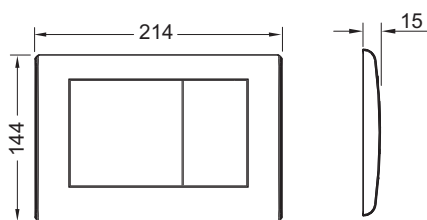

Ovládací tlačítko TECEplanus pro dvoumnožstevní splachování

Obj. č.: 9240324

Barva: Bílá

Výstavní maketa: Ano

DU 1: 1 ks

DU 2: 10 ks

Popis:

Ovládací tlačítko z nerezové oceli pro nádržky TECE pro přední nebo vrchní ovládání, připojené skrytými šrouby. Pryžové dorazy na obou stranách. Včetně ovládacích táhel a montážního materiálu. Kompatibilní se sadou pro vřazování čisticích tablet. Rozměry (Š x V x H): 214 x 144 x 15 mm

Údaje o prodeji:

Název produktu: TECEplanus ovládací tlačítka pro dvoumnožstevní splachování, lesklá bílá

Komoditní skupina: 904

Skupina výrobků: 2009040020

Náhradní díly:

- | | | |
|---|---------|---------------------------------|
| 1 | 9820020 | Pružiny tlačítek, souprava dvou |
| 2 | 9820021 | Pojistná guma |
| 3 | 9820024 | Gumový nárazník, sada dvou |
| 4 | 9820022 | Ovládací táhla |
| 5 | 9820263 | Upevňovací šrouby |
| 6 | 9820327 | Nosný rám |
| 7 | 9820498 | Ovládací táhla „easy fit“ |
| 8 | 9820497 | Upevňovací šrouby „easy fit“ |