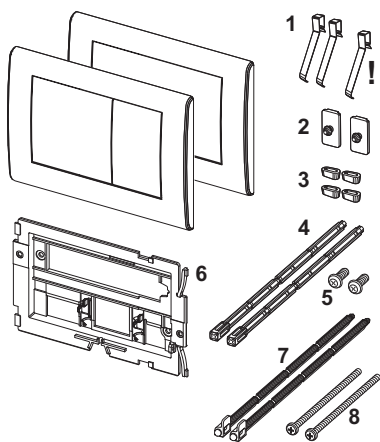

Ovládací tlačítko TECEplanus pro dvoumnožstevní splachování

Obj. č.: 9240320

Barva: Nerezová broušená ocel

Výstavní maketa: Ano

DU 1: 1 ks

DU 2: 10 ks

Popis:

Ovládací tlačítko z nerezové oceli pro nádržky TECE pro přední nebo vrchní ovládání, připojené skrytými šrouby. Pryžové dorazy na obou stranách. Včetně ovládacích táhel a montážního materiálu. Kompatibilní se sadou pro vzhazování čisticích tablet. Rozměry (Š x V x H): 214 x 144 x 15 mm

Údaje o prodeji:

Název produktu: TECEplanus ovládací tlačítka pro dvoumnožstevní splachování, kartáčovaná nerezová ocel

Komoditní skupina: 904

Skupina výrobků: 2009040020

Náhradní díly:

1	9820020	Pružiny tlačítek, souprava dvou
2	9820021	Pojistná guma
3	9820024	Gumový nárazník, sada dvou
4	9820022	Ovládací táhla
5	9820263	Upevňovací šrouby
6	9820327	Nosný rám
7	9820498	Ovládací táhla „easy fit“
8	9820497	Upevňovací šrouby „easy fit“