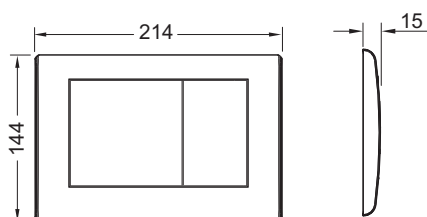

Ovládací tlačítko TECEplanus pro dvoumnožstevní splachování

Obj. č.: 9240320

Barva: Nerezová broušená ocel

Výstavní maketa: Ano

DU 1: 1 ks

DU 2: 10 ks

Popis:

Ovládací tlačítko z nerezové oceli pro nádržky TECE pro přední nebo vrchní ovládání, připojené skrytými šrouby. Pryžové dorazy na obou stranách. Včetně ovládacích táhel a montážního materiálu. Kompatibilní se sadou pro vzhazování čisticích tablet. Rozměry (Š x V x H): 214 x 144 x 15 mm

Údaje o prodeji:

Název produktu: TECEplanus ovládací tlačítka pro dvoumnožstevní splachování, kartáčovaná nerezová ocel

Komoditní skupina: 904

Skupina výrobků: 2009040020

Náhradní díly:

1	9820020	Pružiny tlačítek, souprava dvou
2	9820021	Pojistná guma
3	9820024	Gumový nárazník, sada dvou
4	9820022	Ovládací táhla
5	9820263	Upevňovací šrouby
6	9820327	Nosný rám
7	9820498	Ovládací táhla „easy fit“
8	9820497	Upevňovací šrouby „easy fit“