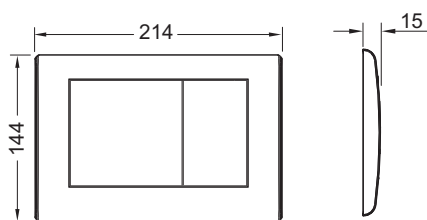

Ovládací tlačítko TECEplanus pro dvoumnožstevní splachování

Obj. č.: 9240322

Barva: Bílá, hedvábně matná

Výstavní maketa: Ano

DU 1: 1 ks

DU 2: 10 ks

Popis:

Ovládací tlačítko z nerezové oceli pro nádržky TECE pro přední nebo vrchní ovládání, připojené skrytými šrouby. Pryžové dorazy na obou stranách. Včetně ovládacích táhel a montážního materiálu. Kompatibilní se sadou pro vzhazování čisticích tablet. Rozměry (Š x V x H): 214 x 144 x 15 mm

Údaje o prodeji:

Název produktu: TECEplanus ovládací tlačítka pro dvoumnožstevní splachování, matná bílá

Komoditní skupina: 904

Skupina výrobků: 2009040020

Náhradní díly:

- | | | |
|---|---------|---------------------------------|
| 1 | 9820020 | Pružiny tlačítek, souprava dvou |
| 2 | 9820021 | Pojistná guma |
| 3 | 9820024 | Gumový nárazník, sada dvou |
| 4 | 9820022 | Ovládací táhla |
| 5 | 9820263 | Upevňovací šrouby |
| 6 | 9820327 | Nosný rám |
| 7 | 9820498 | Ovládací táhla „easy fit“ |
| 8 | 9820497 | Upevňovací šrouby „easy fit“ |