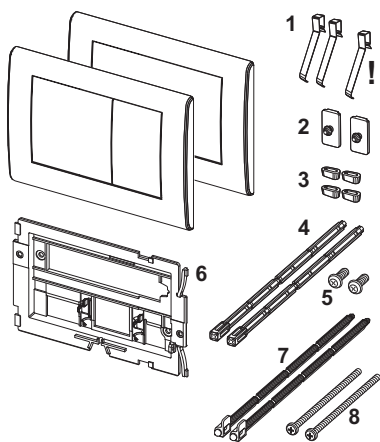

Ovládací tlačítko TECEplanus pro dvoumnožstevní splachování

Obj. č.: 9240322

Barva: Bílá, hedvábně matná

Výstavní maketa: Ano

DU 1: 1 ks

DU 2: 10 ks

Popis:

Ovládací tlačítko z nerezové oceli pro nádržky TECE pro přední nebo vrchní ovládání, připojené skrytými šrouby. Pryžové dorazy na obou stranách. Včetně ovládacích táhel a montážního materiálu. Kompatibilní se sadou pro vzhazování čisticích tablet. Rozměry (Š x V x H): 214 x 144 x 15 mm

Údaje o prodeji:

Název produktu: TECEplanus ovládací tlačítka pro dvoumnožstevní splachování, matná bílá

Komoditní skupina: 904

Skupina výrobků: 2009040020

Náhradní díly:

- | | | |
|---|---------|---------------------------------|
| 1 | 9820020 | Pružiny tlačítek, souprava dvou |
| 2 | 9820021 | Pojistná guma |
| 3 | 9820024 | Gumový nárazník, sada dvou |
| 4 | 9820022 | Ovládací táhla |
| 5 | 9820263 | Upevňovací šrouby |
| 6 | 9820327 | Nosný rám |
| 7 | 9820498 | Ovládací táhla „easy fit“ |
| 8 | 9820497 | Upevňovací šrouby „easy fit“ |