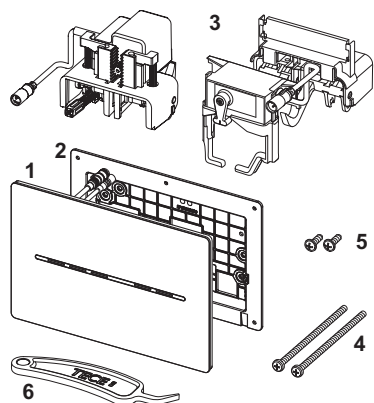

Rozměry (Š x V x H): 220 x 150 x 6 mm

Funkce elektroniky:

Snímač detekuje, kdy se člověk přiblíží k toaletě, a teprve poté rozsvítí ovládací tlačítko. Ovládání splachování je bezdotykové nebo dotykové v oblasti tlačítka. Elektroniku WC TECEsolid lze přizpůsobit individuálním požadavkům pomocí naprogramování aplikací.

Funkce vyhodnocování / protokolování pomocí aplikace, rozhraní k systému správy budovy a pro dálkové spuštění pomocí kabelového elektrického tlačítka na bezpečnostním nosném ramenu, včetně 9 voltové baterie pro nouzové napájení.

Údaje o prodeji:

Název produktu: TECEsolid electronic s bezdotykovým ovládání splachování, 12 V napájení, lesklá bílá
Komoditní skupina: 904
Skupina výrobků: 2009040100

Náhradní díly:

1	9820476	Krycí deska, lesklá bílá
2	9820426	Připojovací rám
3	9820284	Motor splachovací jednotky
	9820493	Ovládací motor nádržky TECE
4	9820497	Upevňovací šrouby „easy fit“
5	9820263	Upevňovací šrouby
6	9820390	Demontážní a programovací klíč