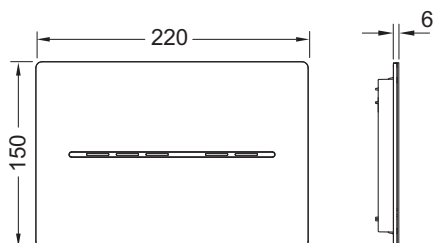

Údaje o prodeji:

Název produktu: TECEsolid electronic s bezdotykovým ovládání splachování, 12 V napájení, lesklá bílá
Komoditní skupina: 904
Skupina výrobků: 2009040100