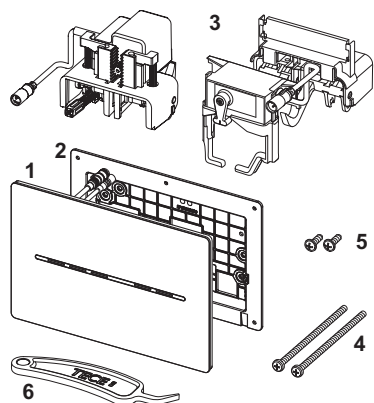

Rozměry (Š x V x H): 220 x 150 x 6 mm

**Funkce elektroniky:**

Snímač detekuje, kdy se člověk přiblíží k toaletě, a teprve poté rozsvítí ovládací tlačítko. Ovládání splachování je bezdotykové nebo dotykové v oblasti tlačítka. Elektroniku WC TECEsolid lze přizpůsobit individuálním požadavkům pomocí naprogramování aplikací.

**Údaje o prodeji:**

Název produktu: TECEsolid electronic s bezdotykovým ovládání splachování, 12 V napájení, matná černá

Komoditní skupina: 904

Skupina výrobků: 2009040100

## Náhradní díly:

2	9820426	Připojovací rám
3	9820284	Motor splachovací jednotky
	9820493	Ovládací motor nádržky TECE
4	9820497	Upevňovací šrouby „easy fit“
5	9820263	Upevňovací šrouby
6	9820390	Demontážní a programovací klíč