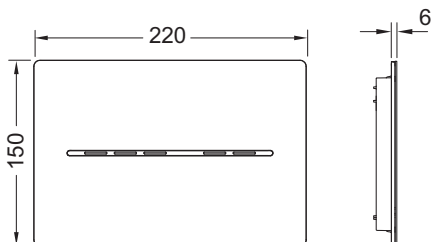

Údaje o prodeji:

Název produktu: TECEsolid electronic s bezdotykovým ovládání splachování, 12 V napájení, matná černá

Komoditní skupina: 904

Skupina výrobků: 2009040100